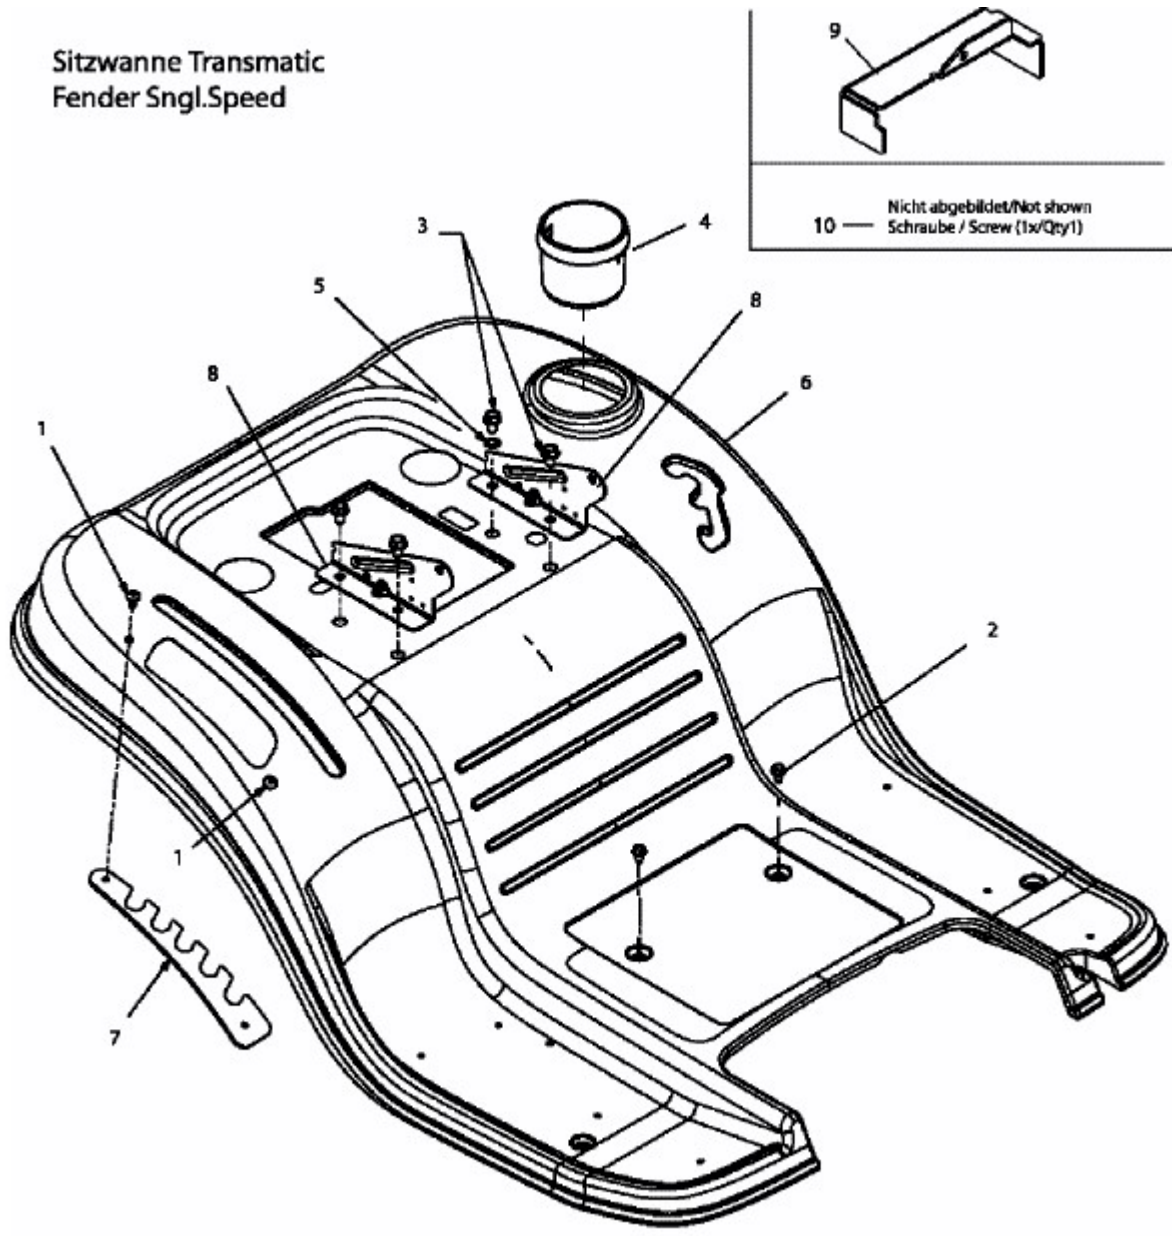

BL 175/107 T > 13A3761G684 (2007) > SITZWANNE

Sitzwanne Transmatic
Fender Sngl.Speed

10 — Nicht abgebildet/Not shown
Schraube / Screw (1x/Qty1)

E3-02725A-01