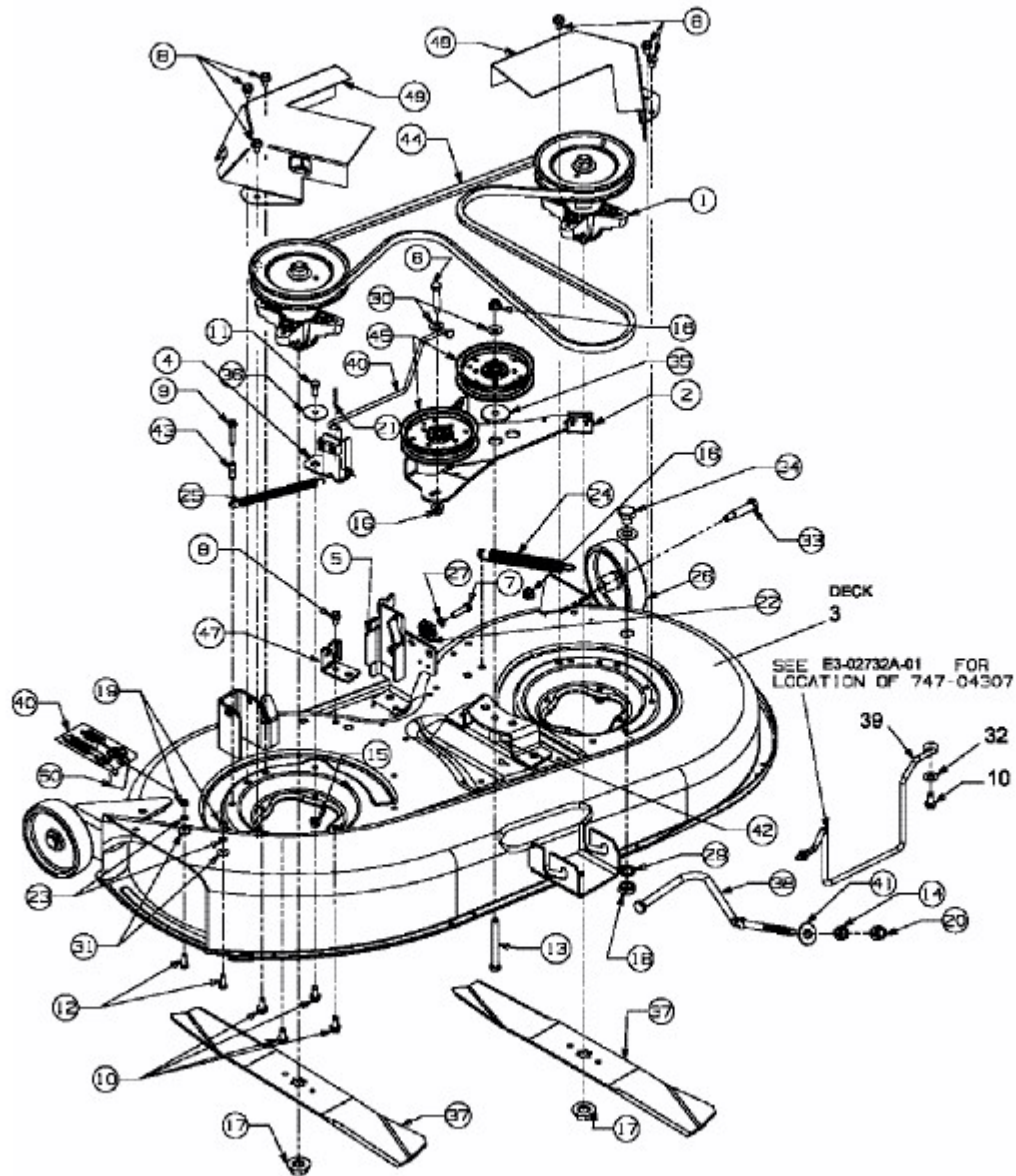

42" Deck (G-Deck)

Gültig ab Serien-Nr. AA166L10171

E3-02746A-01