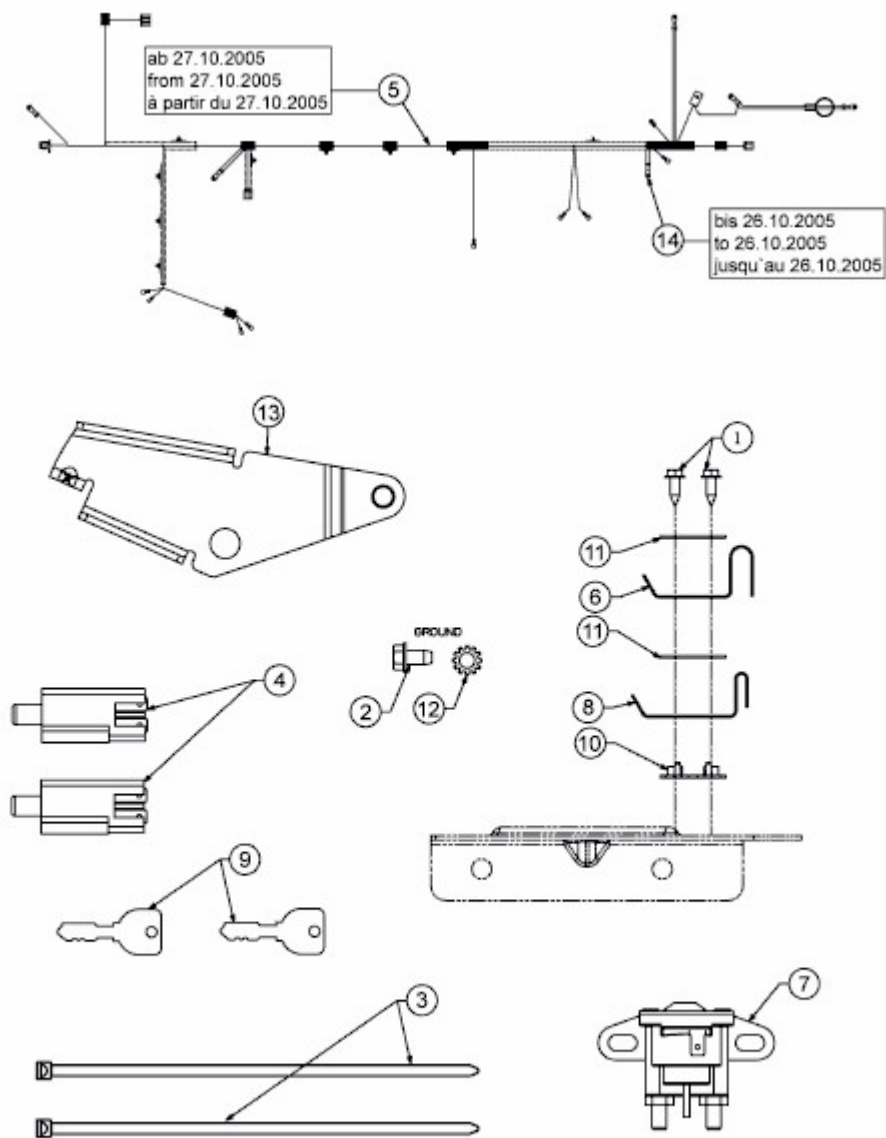

BL 175/107 T > 13A3761G684 (2006) > ELEKTROTEILE

E3-02735A-01