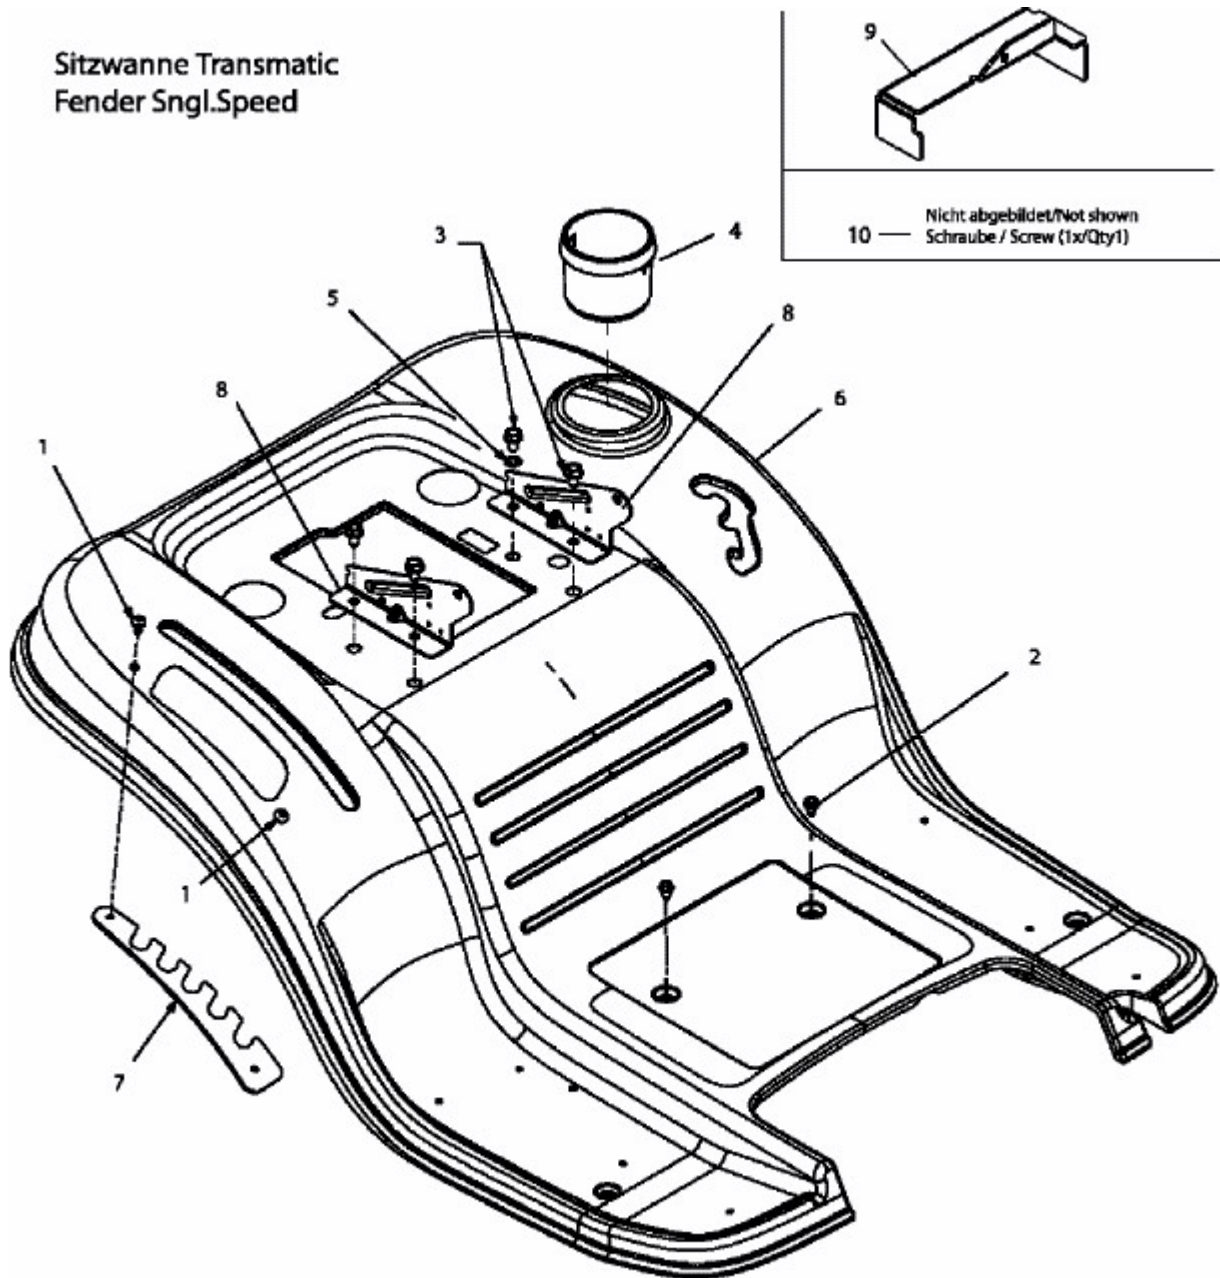

Sitzwanne Transmatic
Fender Sngl.Speed

10 — Nicht abgebildet/Not shown
Schraube / Screw (1x/Qty1)

E3-02725A-01