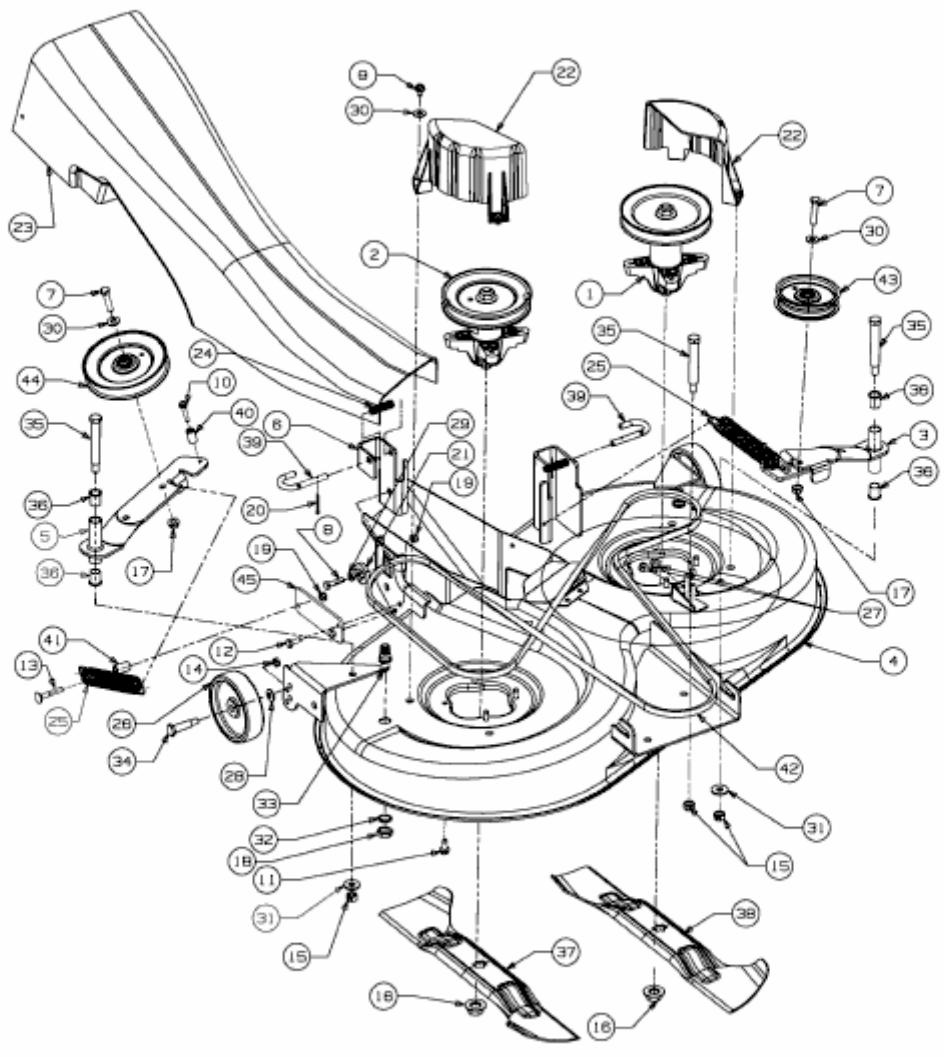

RH 175/105 A > 13A3488N600 (2005) > MÄHWERK N (41"/105CM)

E3-02345A-01