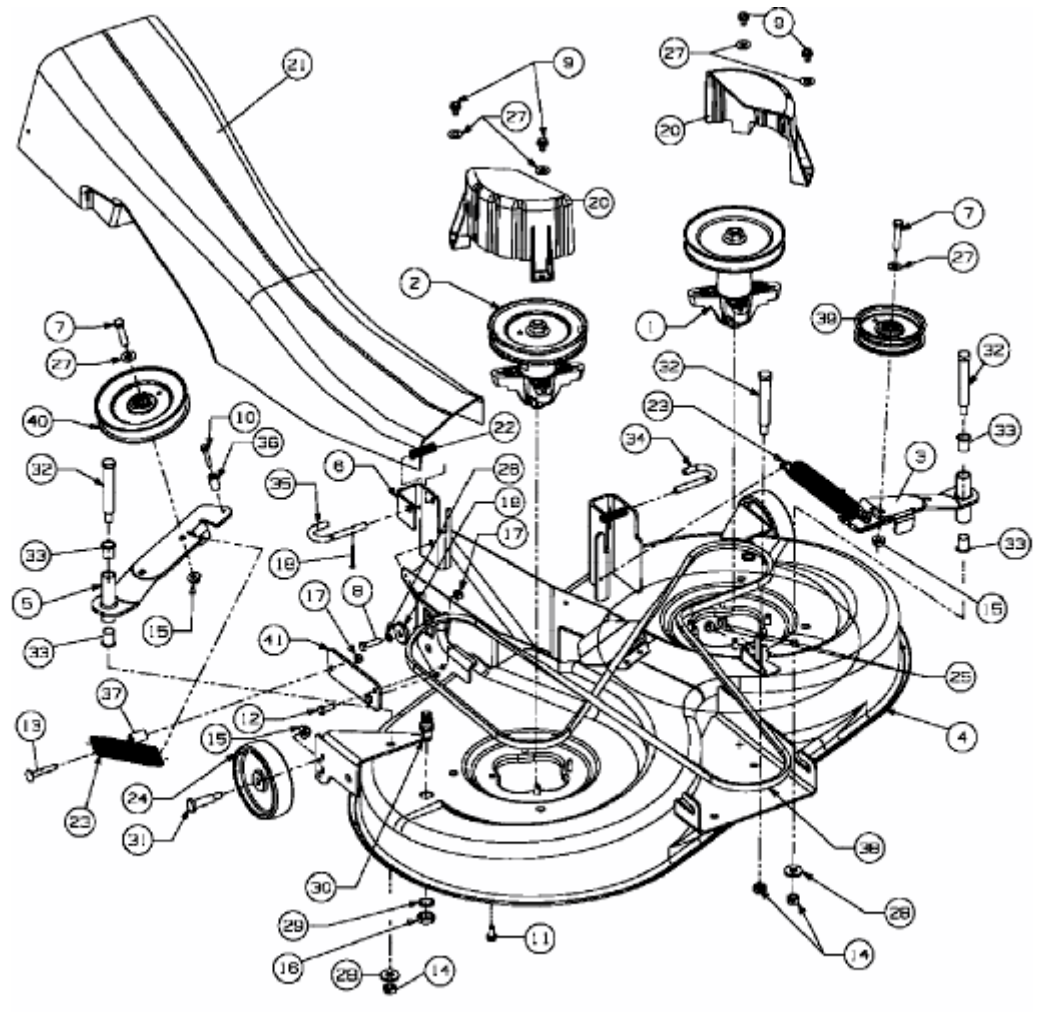

RH 150/105 > 13A3488N600 (2007) > MÄHWERK N (41"/105CM)

E3-03430A-01