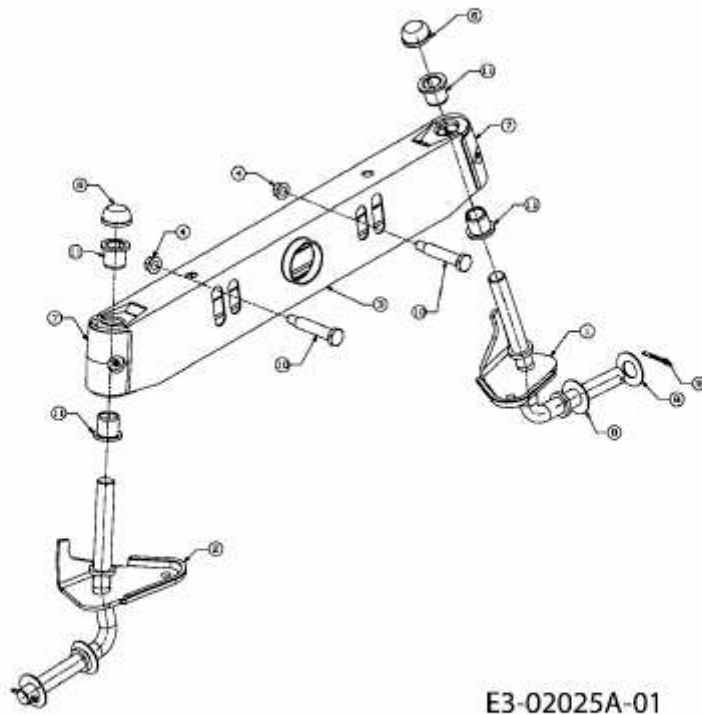

RH 150/105 > 13A3488N600 (2007) > VORDERACHSE

E3-02025A-01