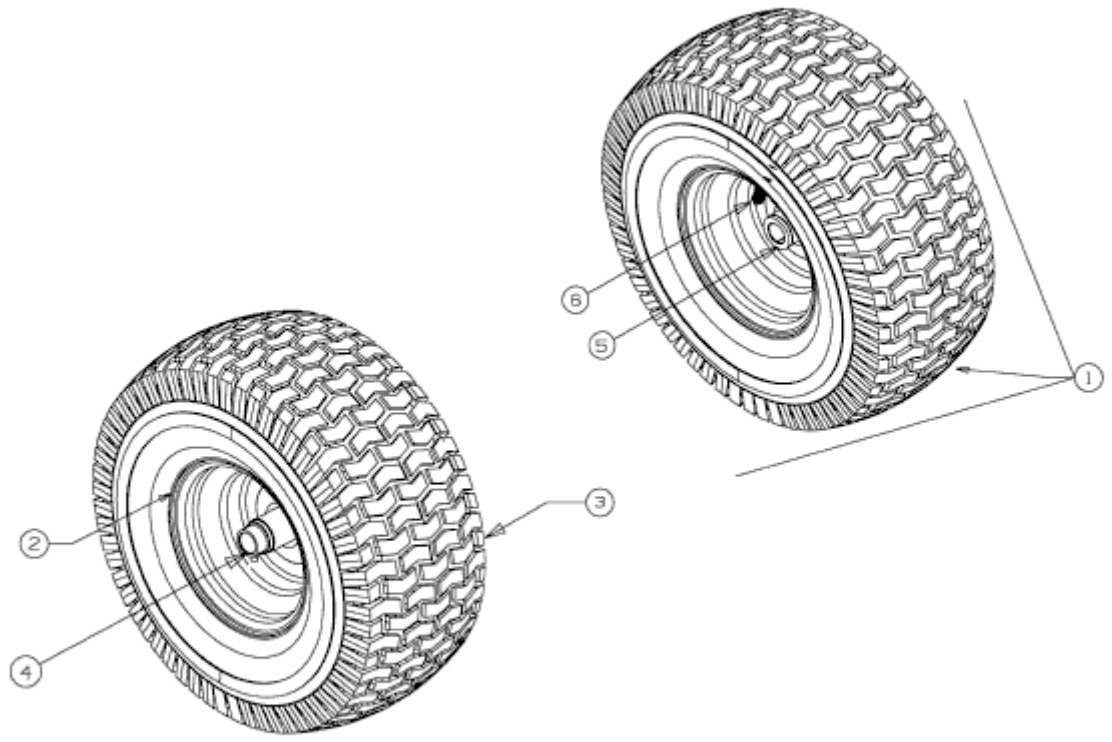

RH 150/105 > 13A3488N600 (2006) > RÄDER VORNE 15X6

E3-02085B-01