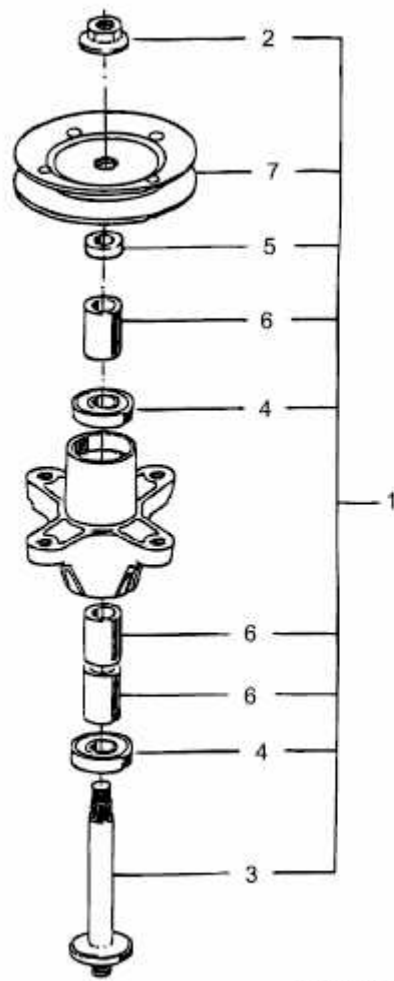

RH 150/105 > 13A3488N600 (2006) > MESSERSPINDEL 618-0609

E3-01670A-01