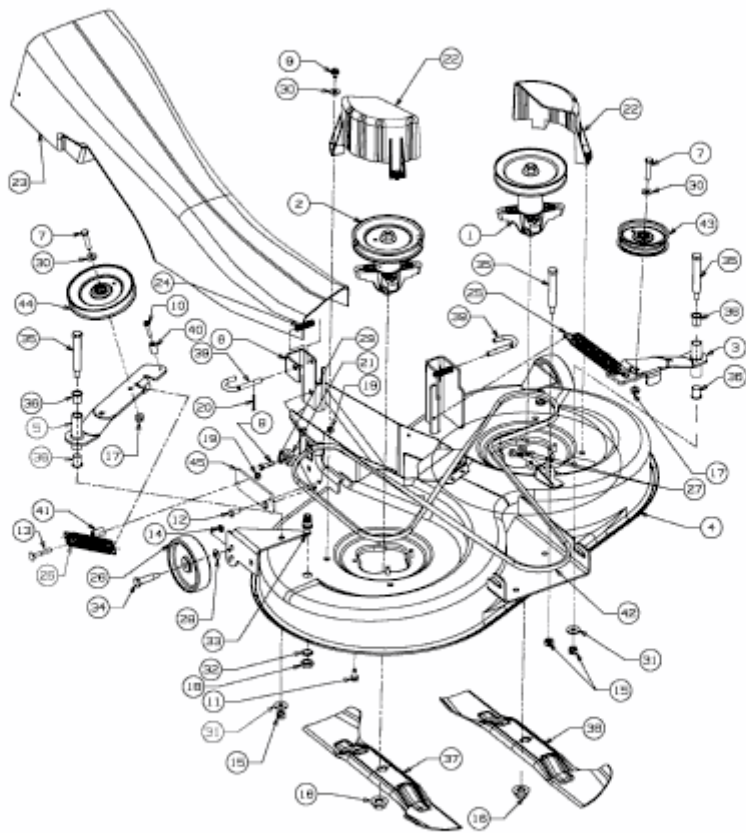

RH 150/105 > 13A3488N600 (2006) > MÄHWERK N (41"/105CM)

E3-02345A-01