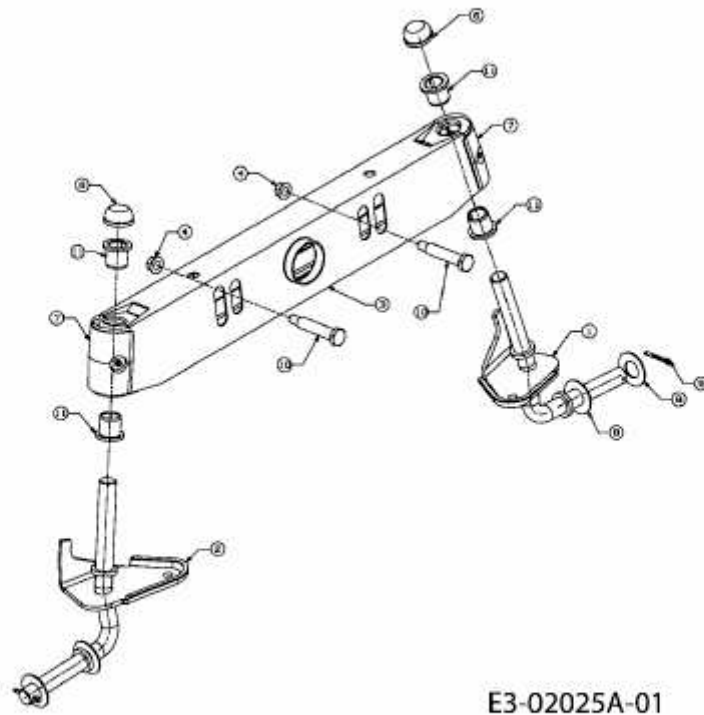

RH 150/105 > 13A3488N600 (2006) > VORDERACHSE

E3-02025A-01