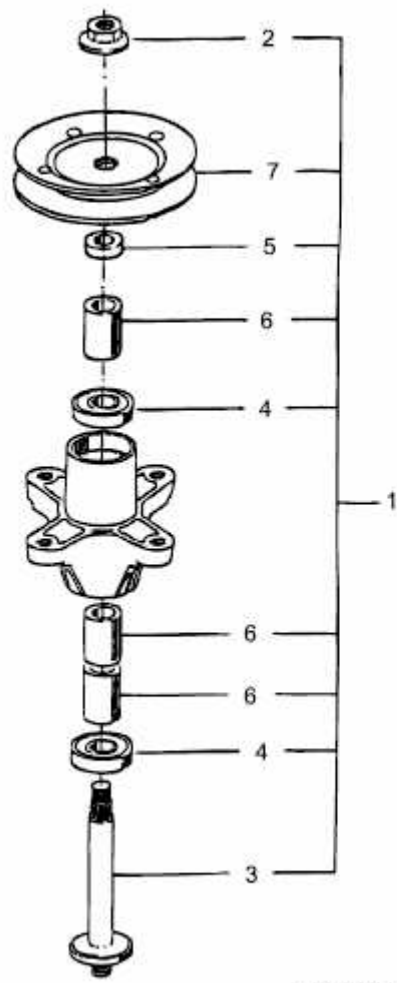

RH 150/105 > 13A3488N400 (2007) > MESSERSPINDEL 618-0609

E3-01670A-01