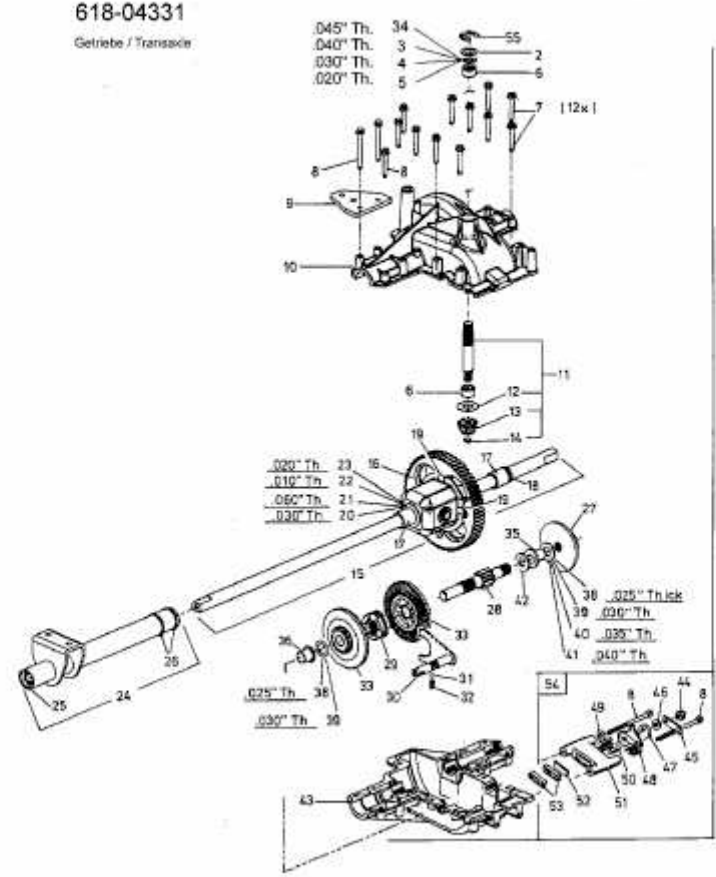

RH 150/105 > 13A3488N400 (2007) > GETRIEBE 618-04331

618-04331
Getriebe / Transaxle

E3-02420A-01