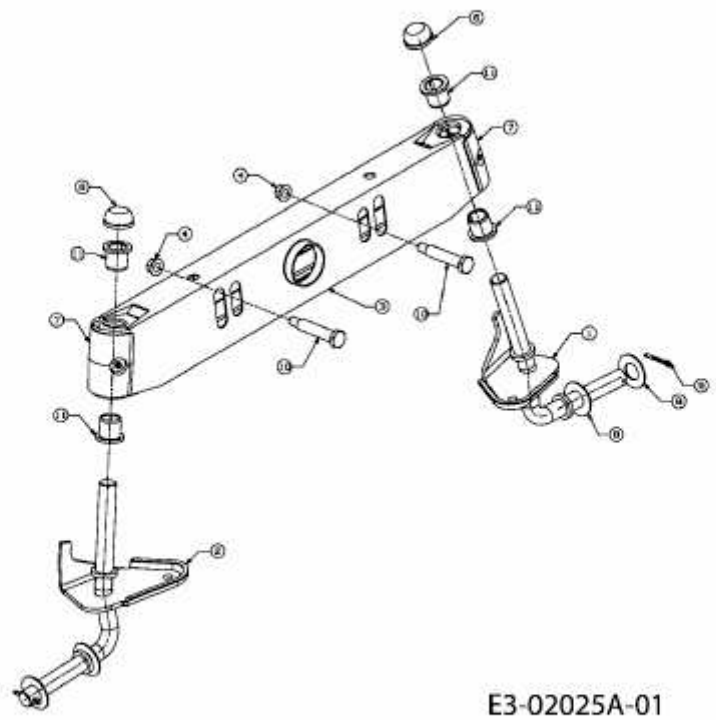

RH 150/105 > 13A3488N400 (2007) > VORDERACHSE

E3-02025A-01