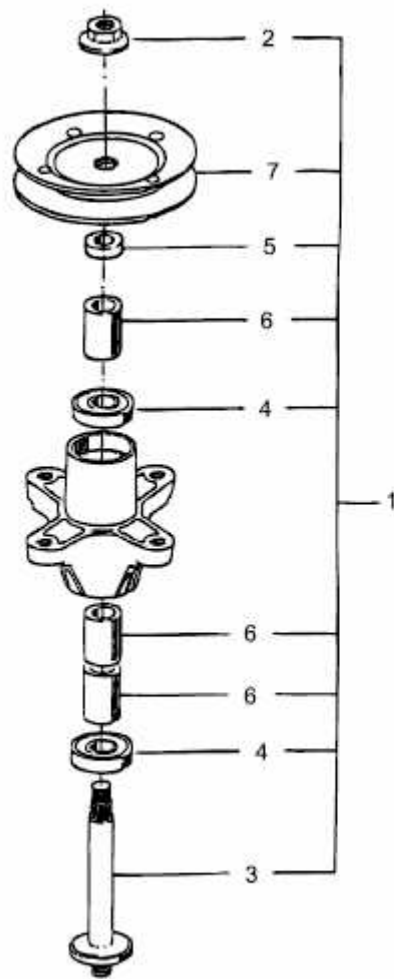

RH 150/105 > 13A3488N400 (2006) > MESSERSPINDEL 618-0609

E3-01670A-01