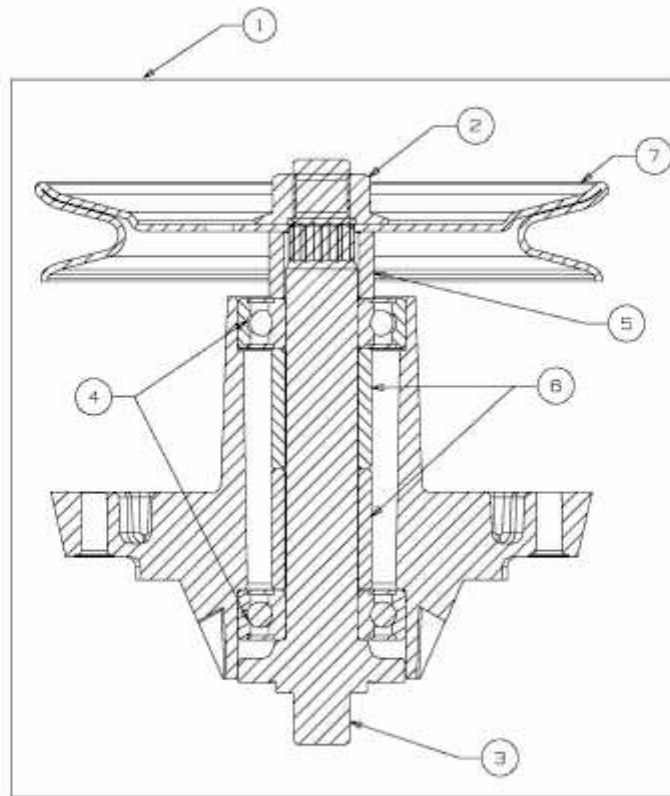

RH 150/105 > 13A3488N400 (2006) > MESSERSPINDEL 618-0624

E3-01703A-01