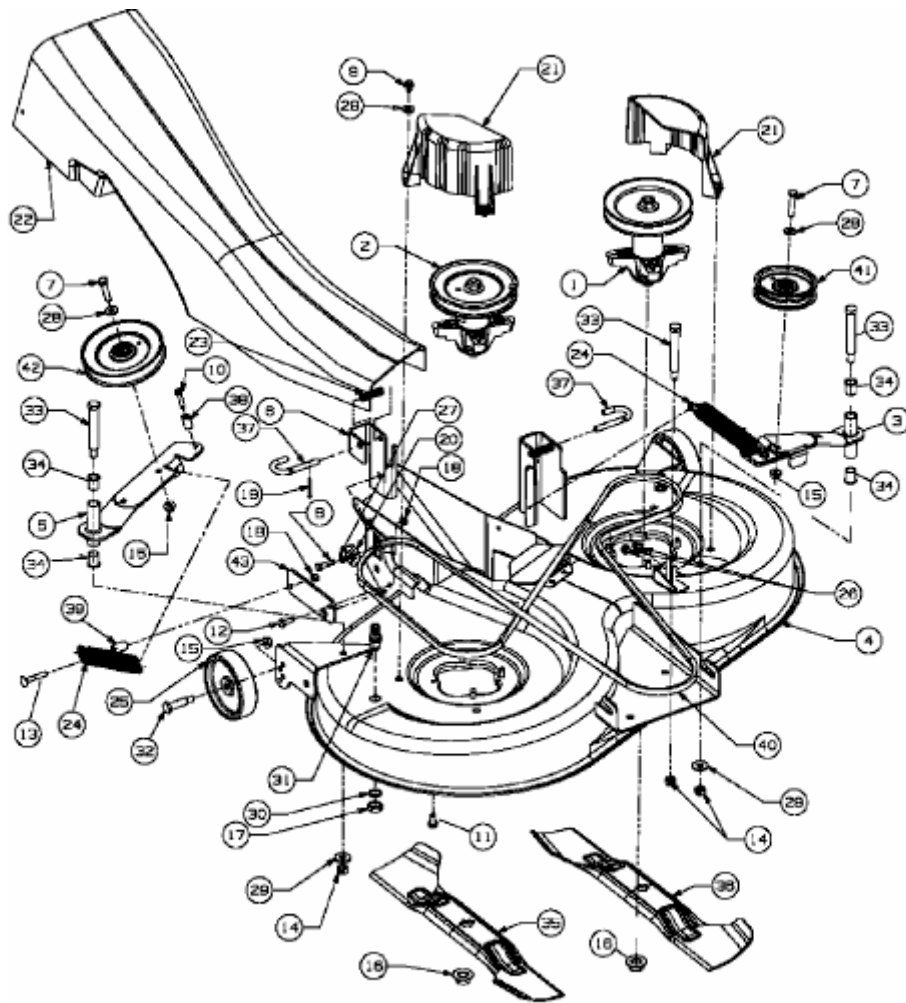

RH 150/105 > 13A3488N400 (2006) > MÄHWERK N (41"/105CM)

E3-02417A-01