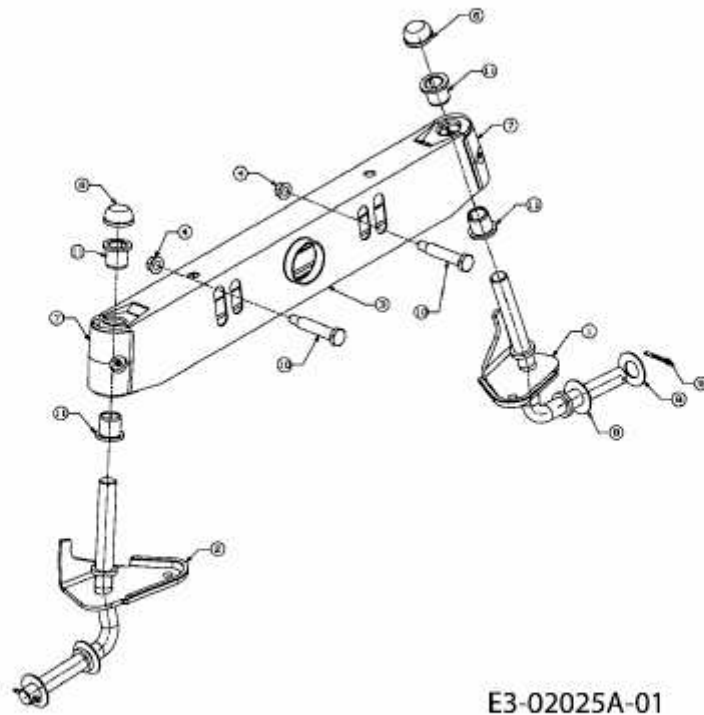

RH 150/105 > 13A3488N400 (2006) > VORDERACHSE

E3-02025A-01