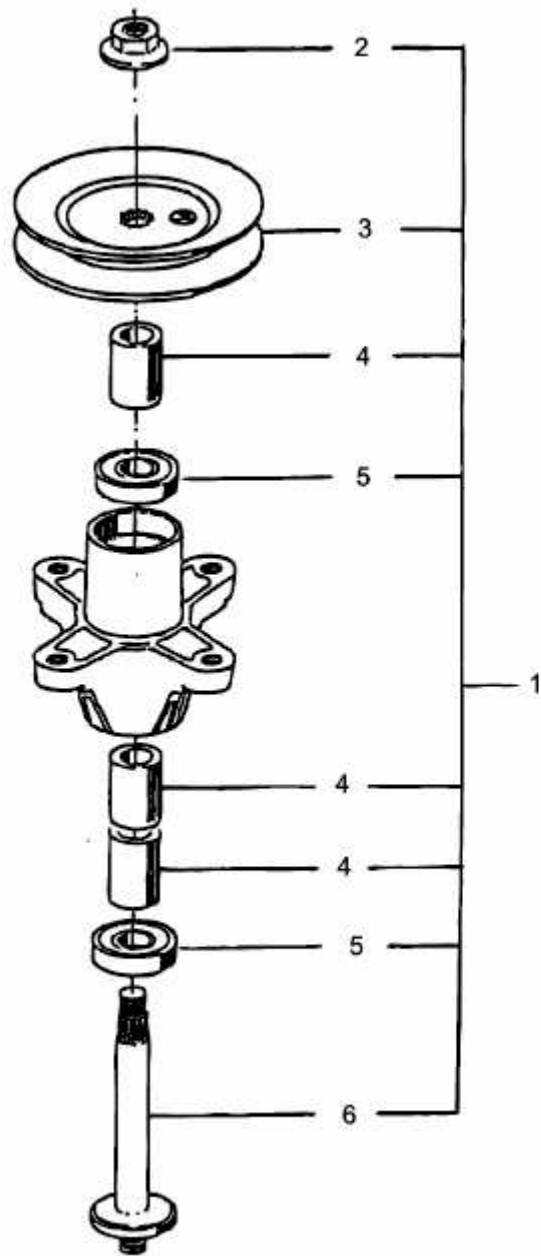

RH 155/92 T > 13A3458E678 (2003) > MESSERSPINDEL 618-0409

E3-01365A-01