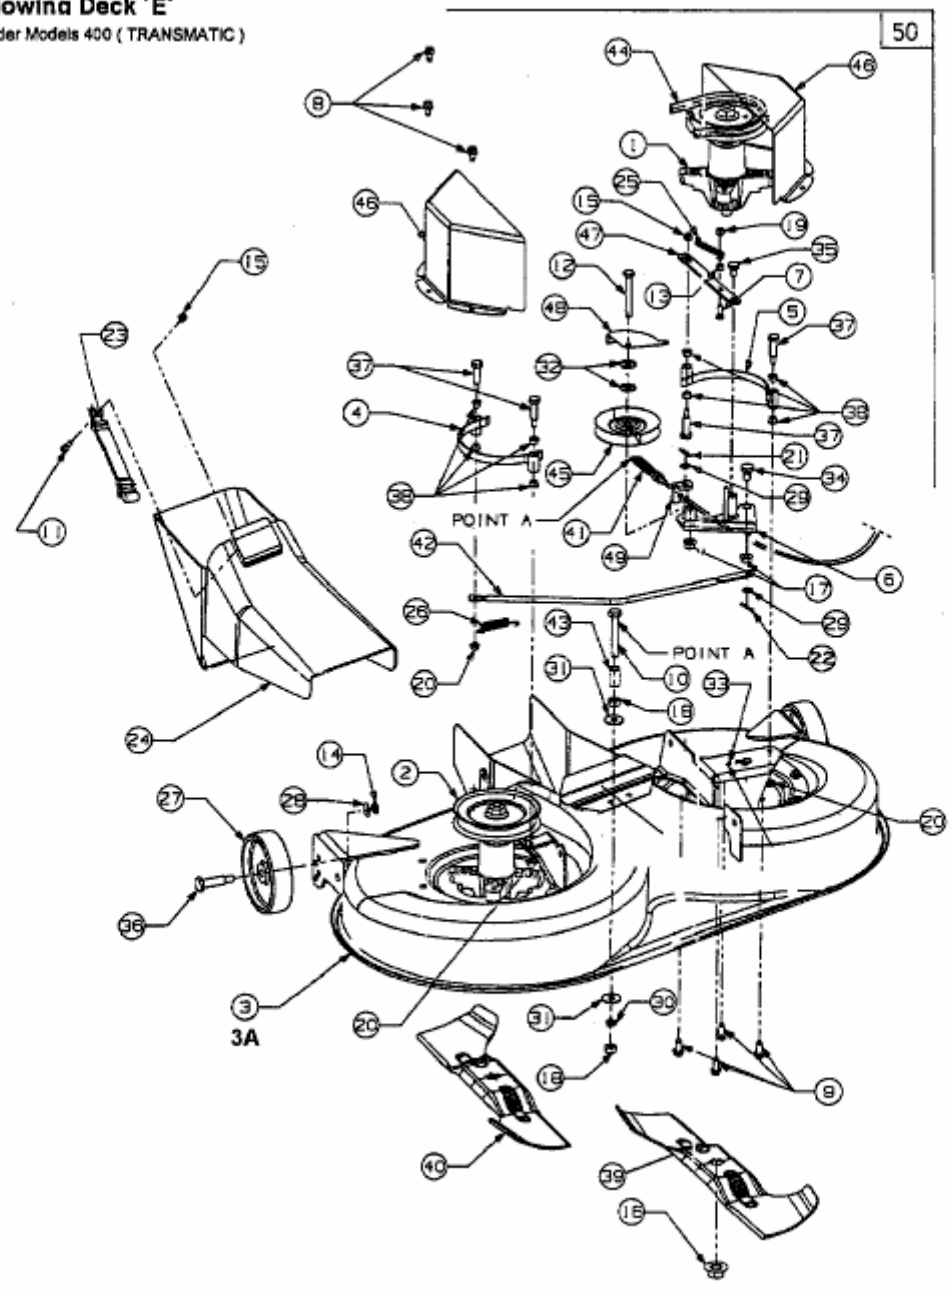

RH 155/92 T > 13A3458E678 (2003) > MÄHWERK E (36"/92CM)

**Mowina Deck 'E'**  
Rider Models 400 ( TRANSMATIC )

E3-01434B-01