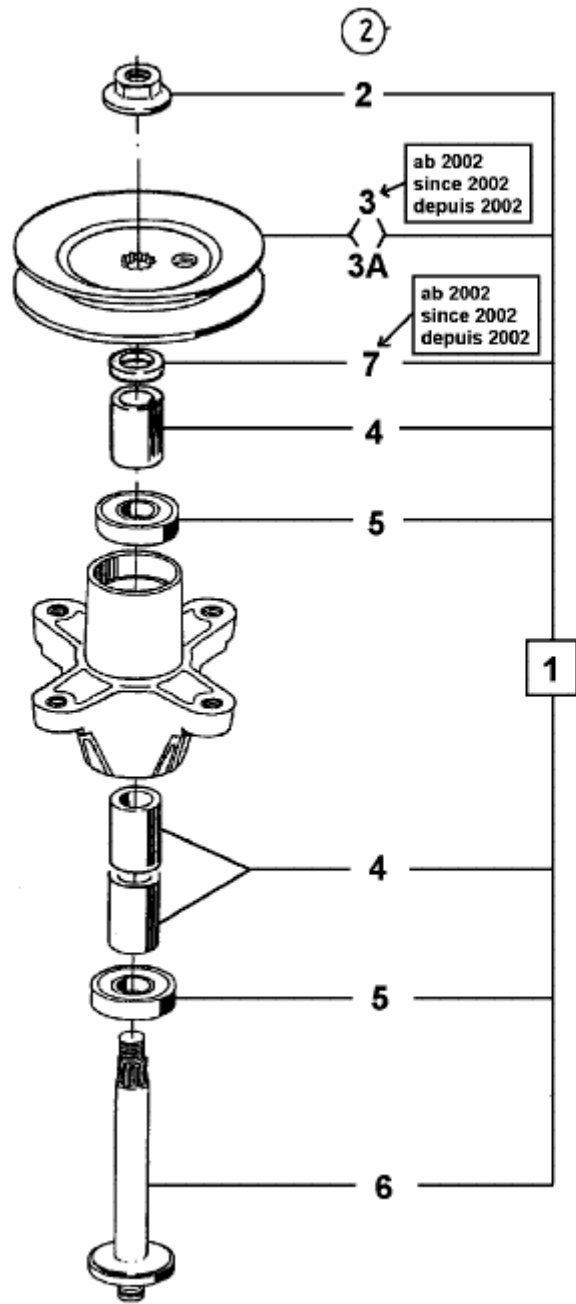

RH 125/92 > 13A3458E600 (2003) > MESSERSPINDEL 618-0408A

**618-0408A**

fsg

**E3-01364B-01**