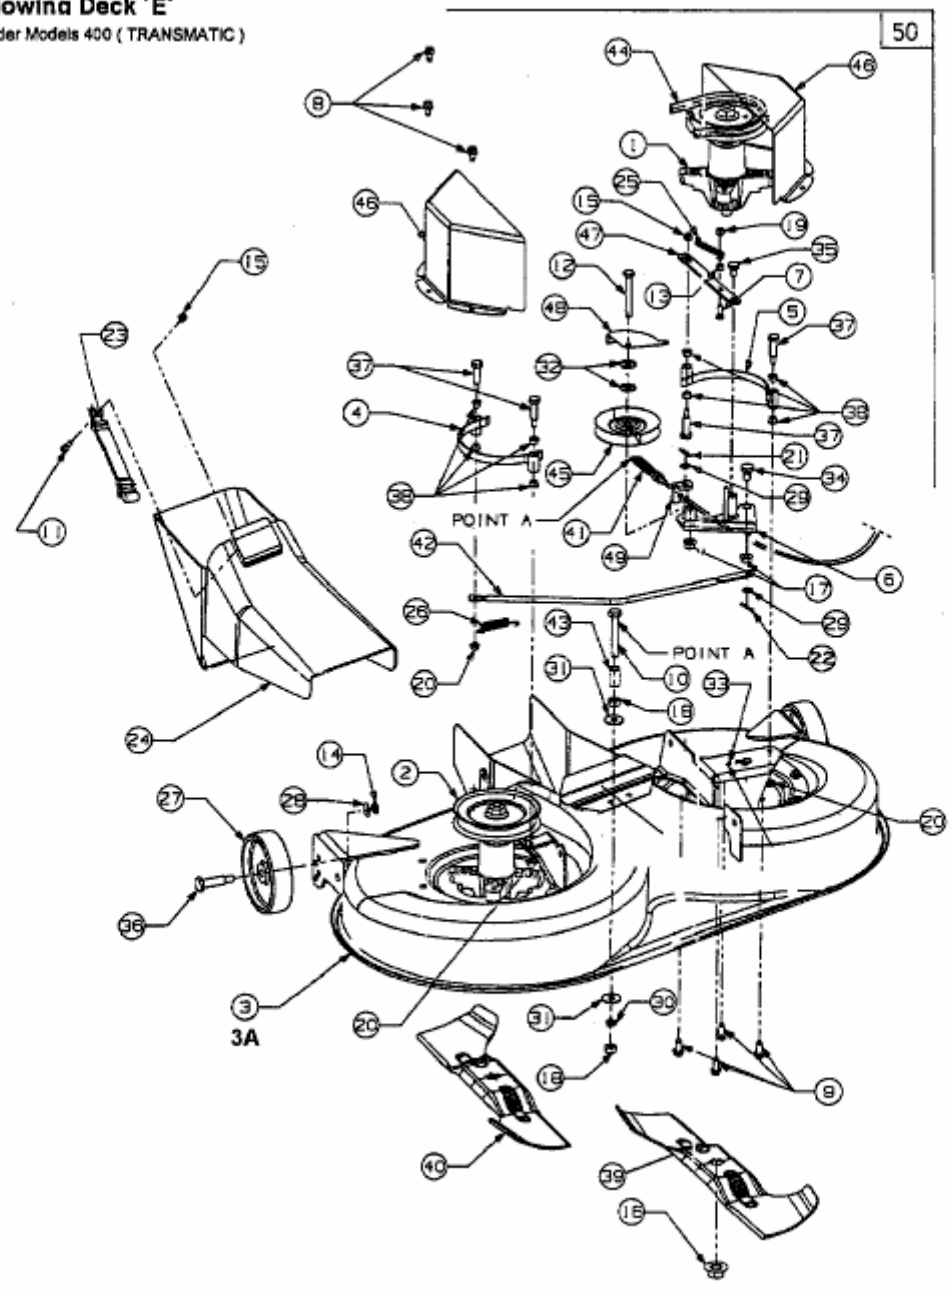

RH 125/92 > 13A3458E600 (2003) > MÄHWERK E (36"/92CM)

**Mowina Deck 'E'**  
Rider Models 400 ( TRANSMATIC )

50

E3-01434B-01