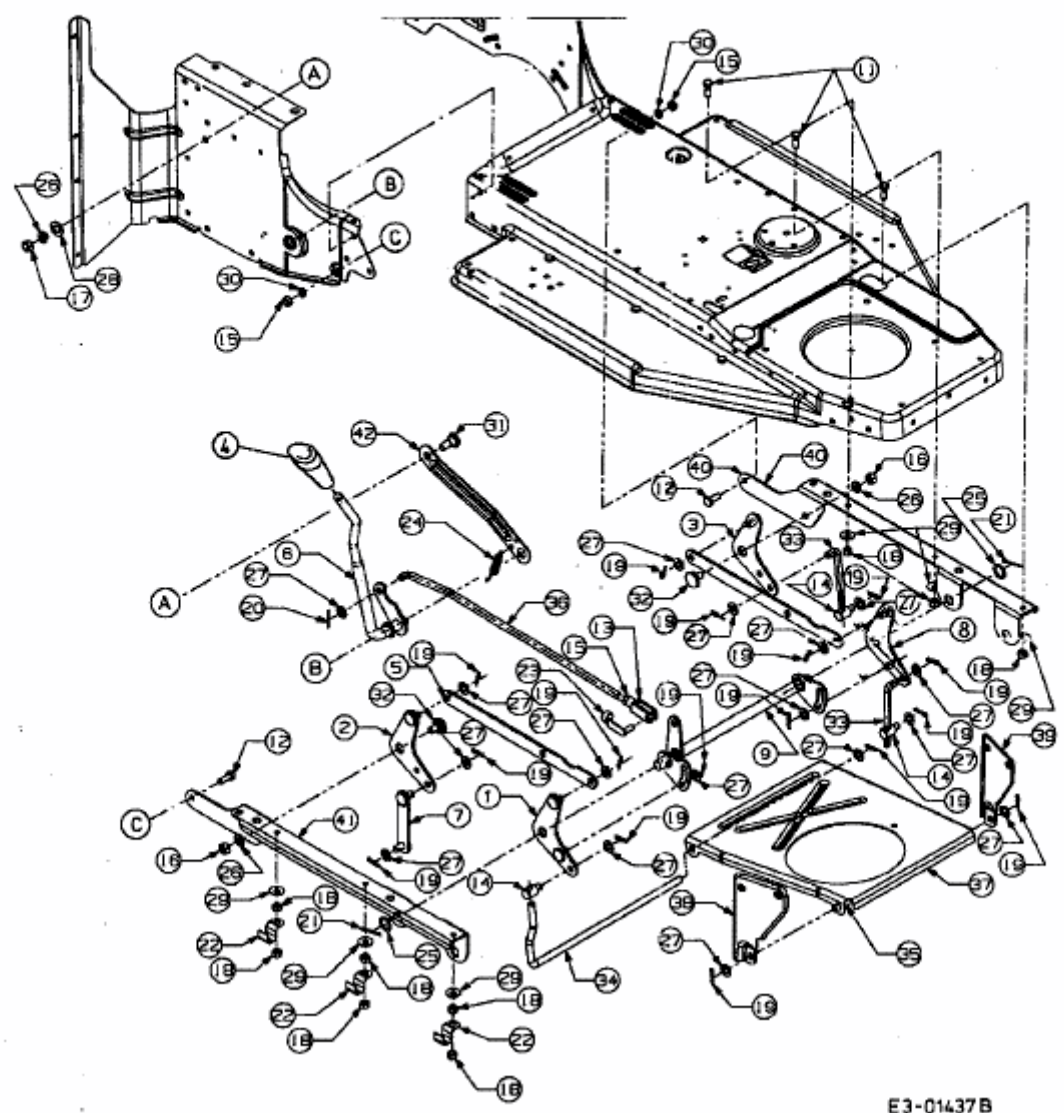

RH 125/92 > 13A3458E600 (2003) > MÄHWERKSAUSHEBUNG

Hndl:Lift

Mowing Deck E (36" / 92 CM)

RIDER 400- TRANSMATIC

RIDER 400- AUTO DRIVE

E3-01437B