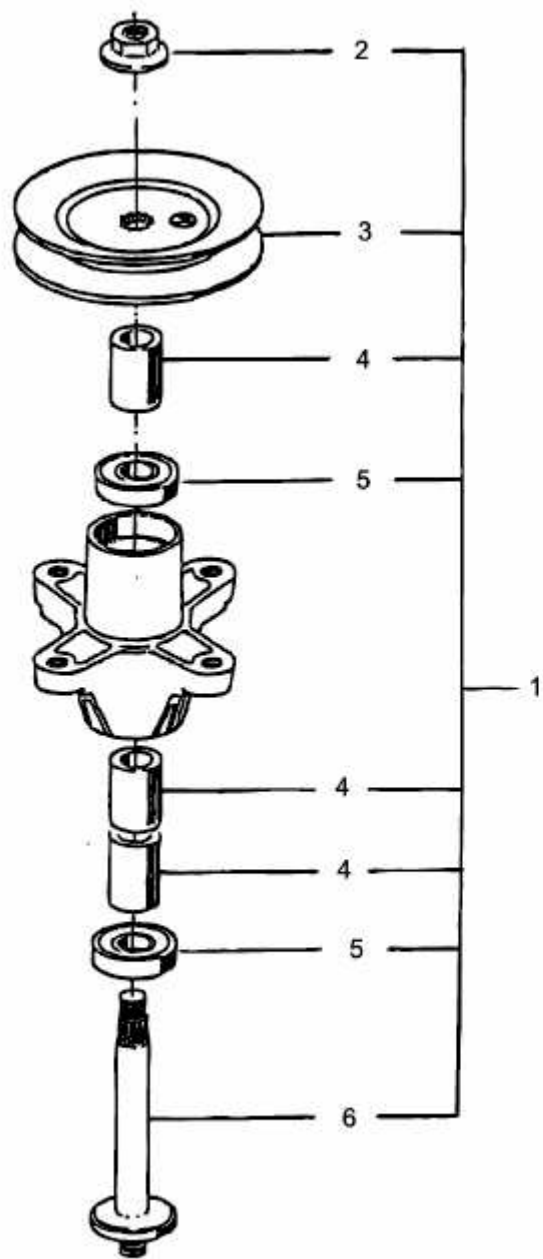

RH 155/92 T > 13A3452E600 (2003) > MESSERSPINDEL 618-0409

E3-01365A-01