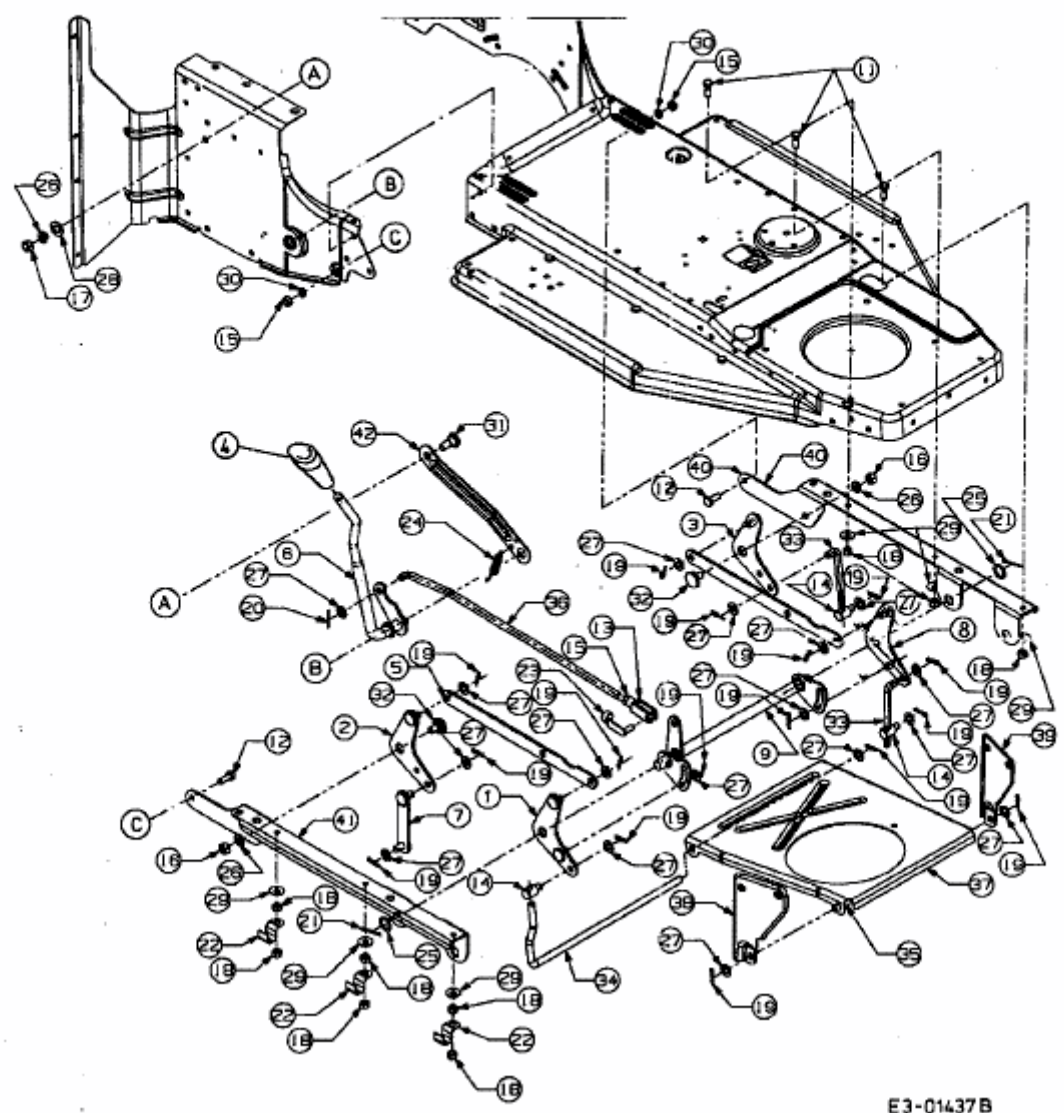

RH 155/92 T > 13A3452E600 (2003) > MÄHWERKSAUSHEBUNG

Hndl:Lift

Mowing Deck E (36" / 92 CM)

RIDER 400- TRANSMATIC

RIDER 400- AUTO DRIVE

E3-01437B