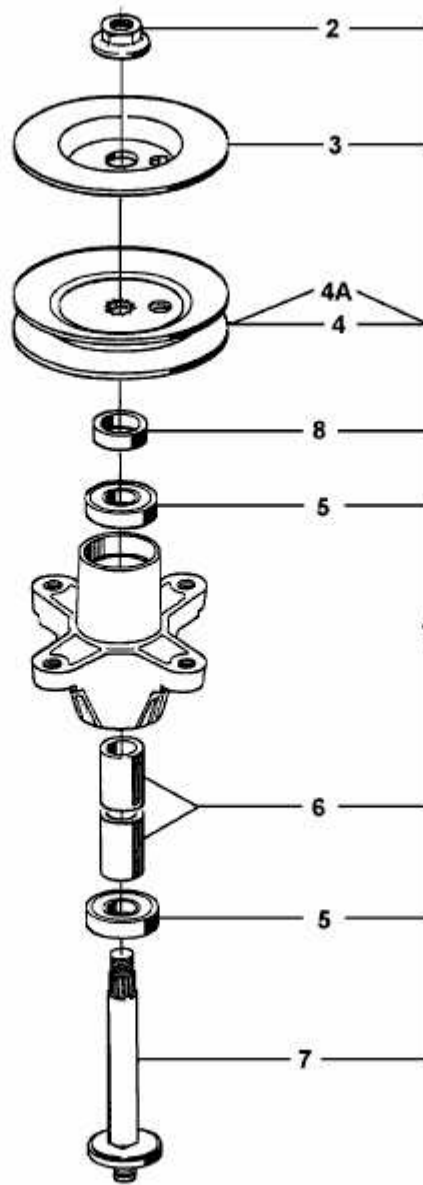

B 125 > 13A3450F600 (2002) > MESSERSPINDEL 618-0138A

618-0138A

E3-01269B-01