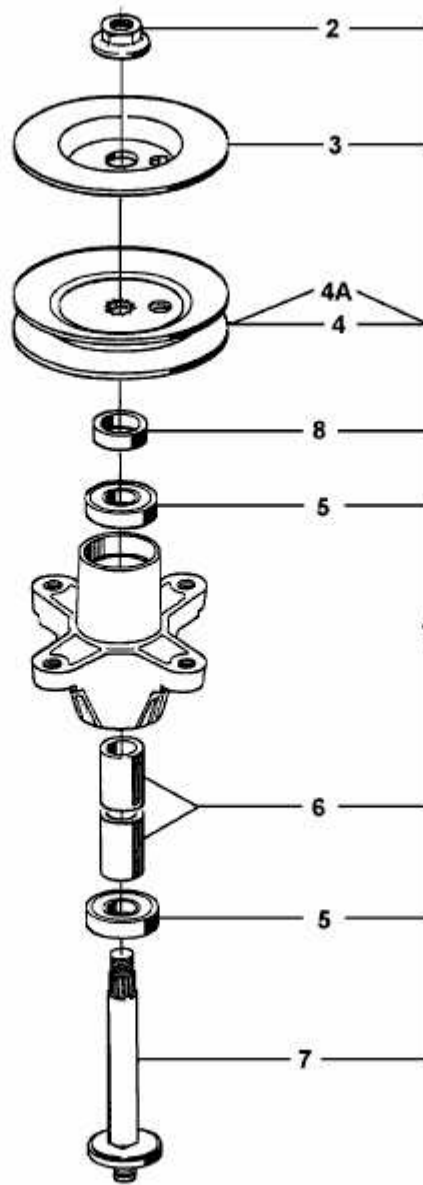

B 125 > 13A3450F600 (2001) > MESSERSPINDEL 618-0138A

618-0138A

E3-01269B-01