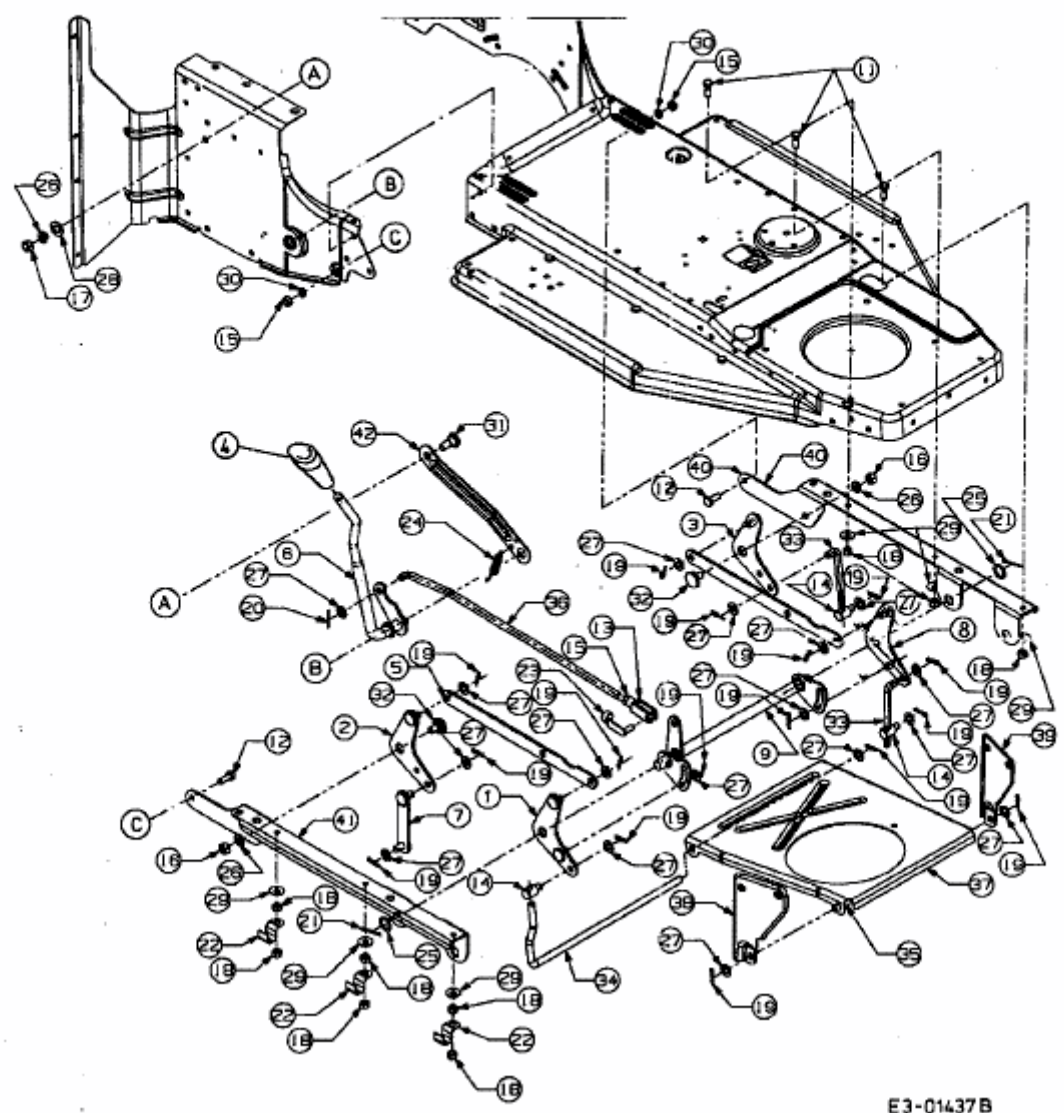

RH 125/92 > 13A3450E600 (2002) > MÄHWERKSAUSHEBUNG

Hndl:Lift

Mowing Deck E (36" / 92 CM)

RIDER 400- TRANSMATIC

RIDER 400- AUTO DRIVE

E3-01437B