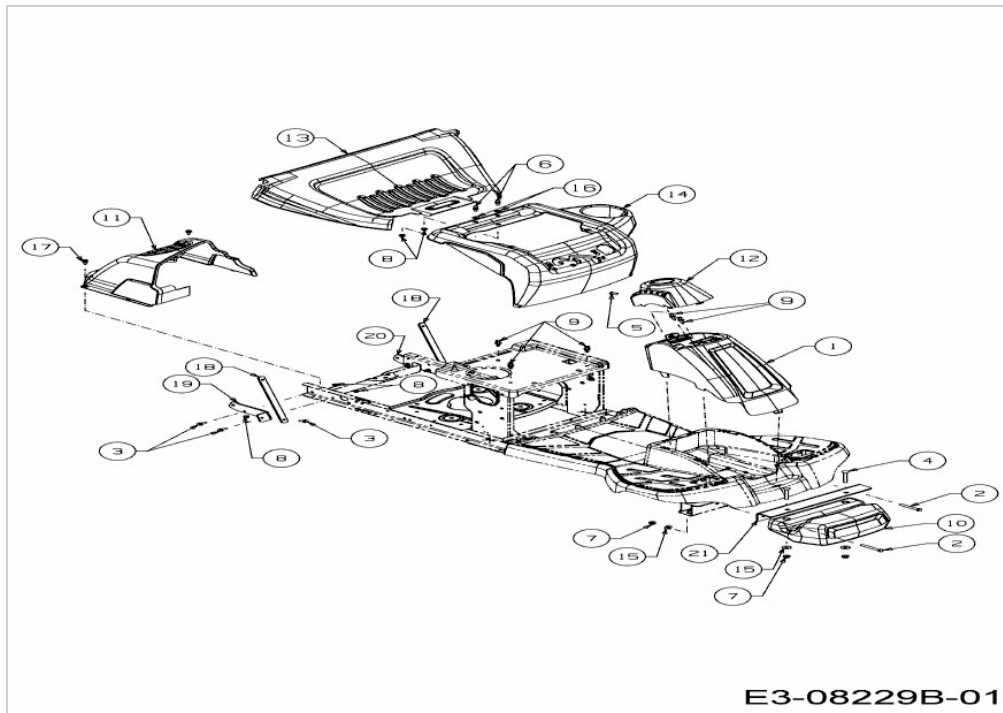

SCOOTER MINI / RDE 60 M > 13A326SC650M (2017) > FRONTGEWICHT, VERKLEIDUNGEN

E3-08229B-01