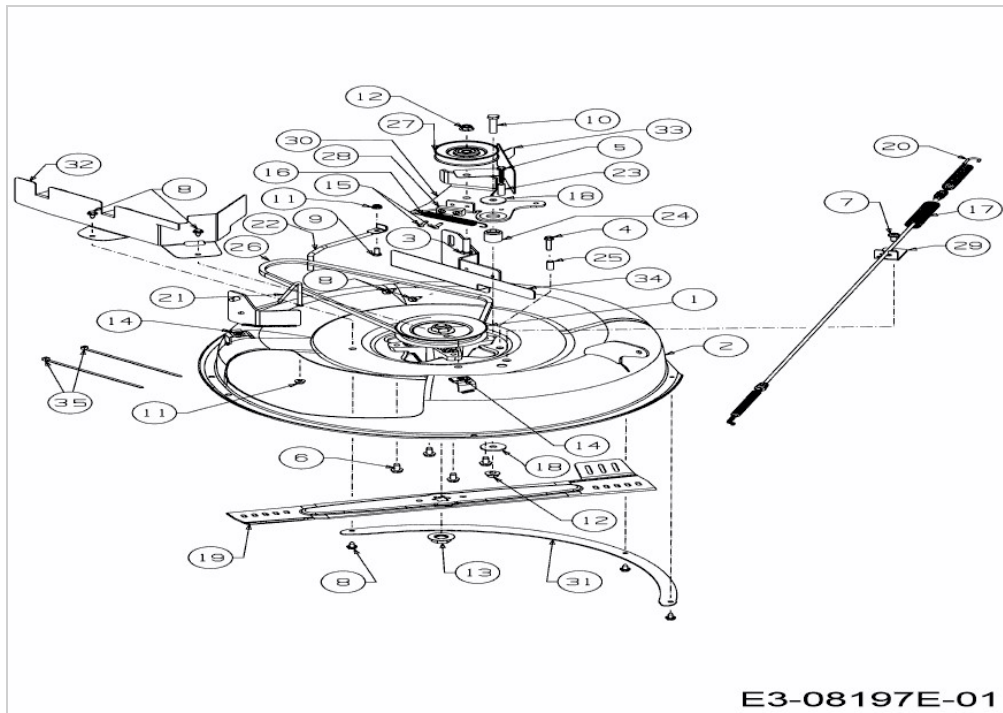

SCOOTER MINI / RDE 60 M > 13A326SC650F (2017) > MÄHWERK C (24"/60CM)

E3-08197E-01