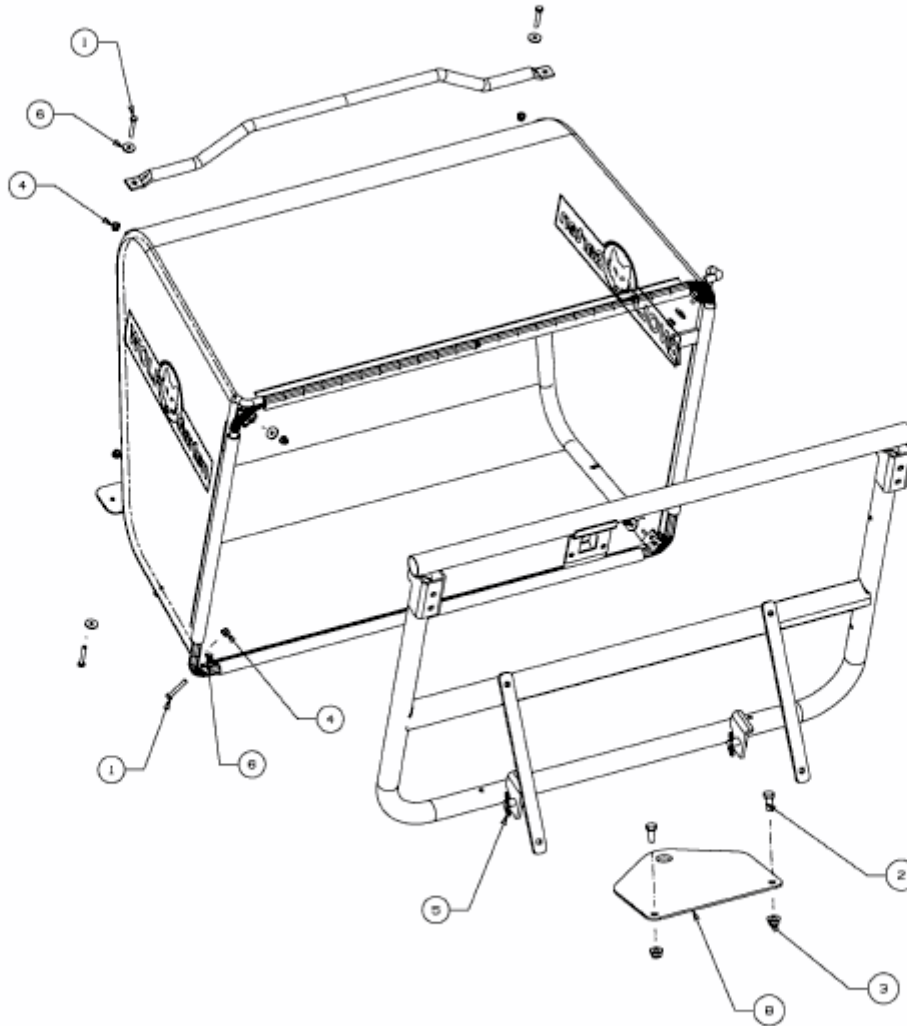

SCOOTER MINI > 13A326SC650 (2016) > ANHÄNGEKUPPLUNG, SCHRAUBENSATZ
GRASFANGSACK

E3-08228A-03