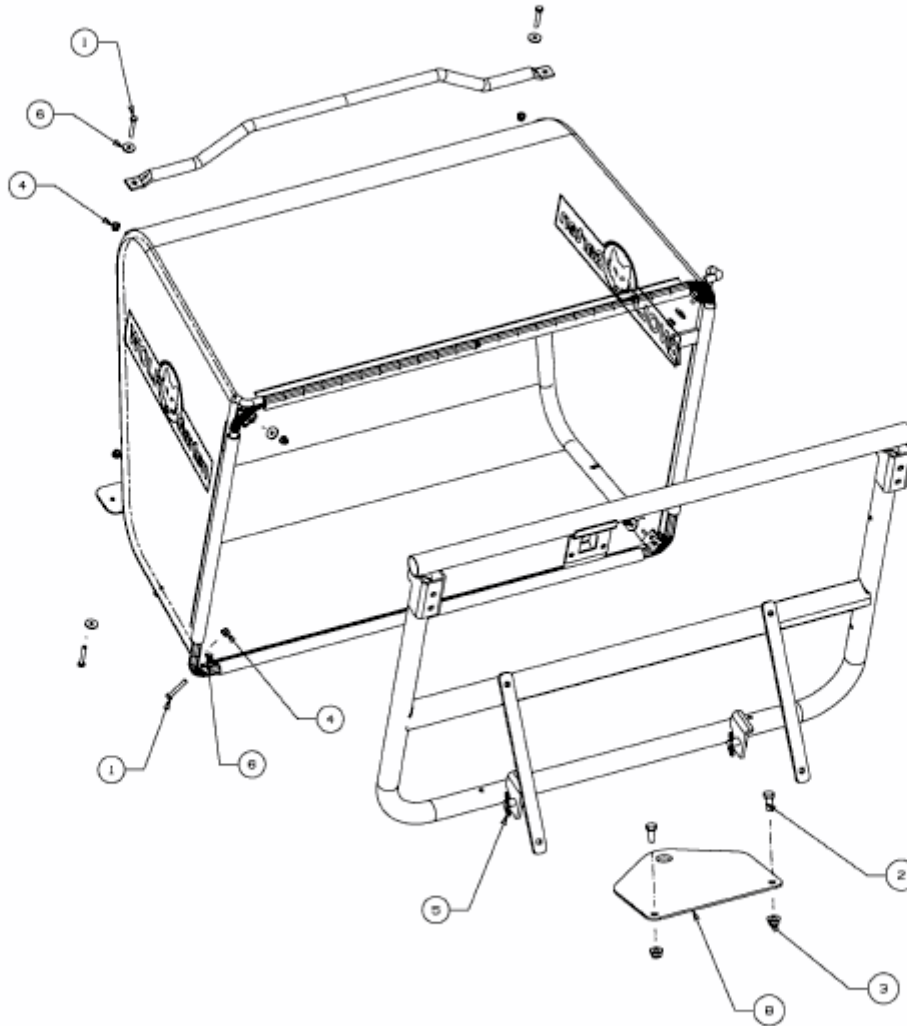

SCOOTER MINI > 13A326SC650 (2015) > ANHÄNGEKUPPLUNG, SCHRAUBENSATZ
GRASFANGSACK

E3-08228A-03