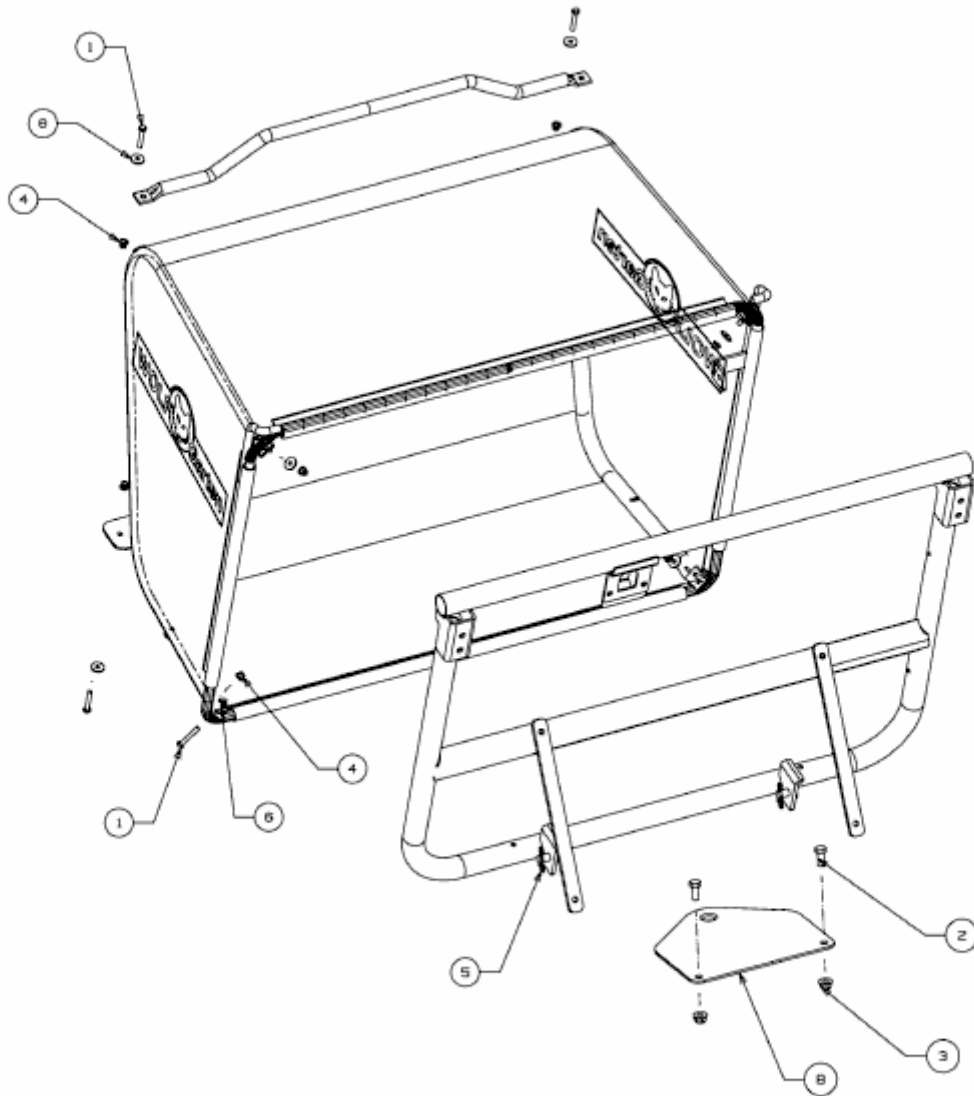

MINIRIDER 60 RDE > 13A326SC600 (2016) > ANHÄNGEKUPPLUNG, SCHRAUBENSATZ
GRASFANGSACK

E3-08200C-03