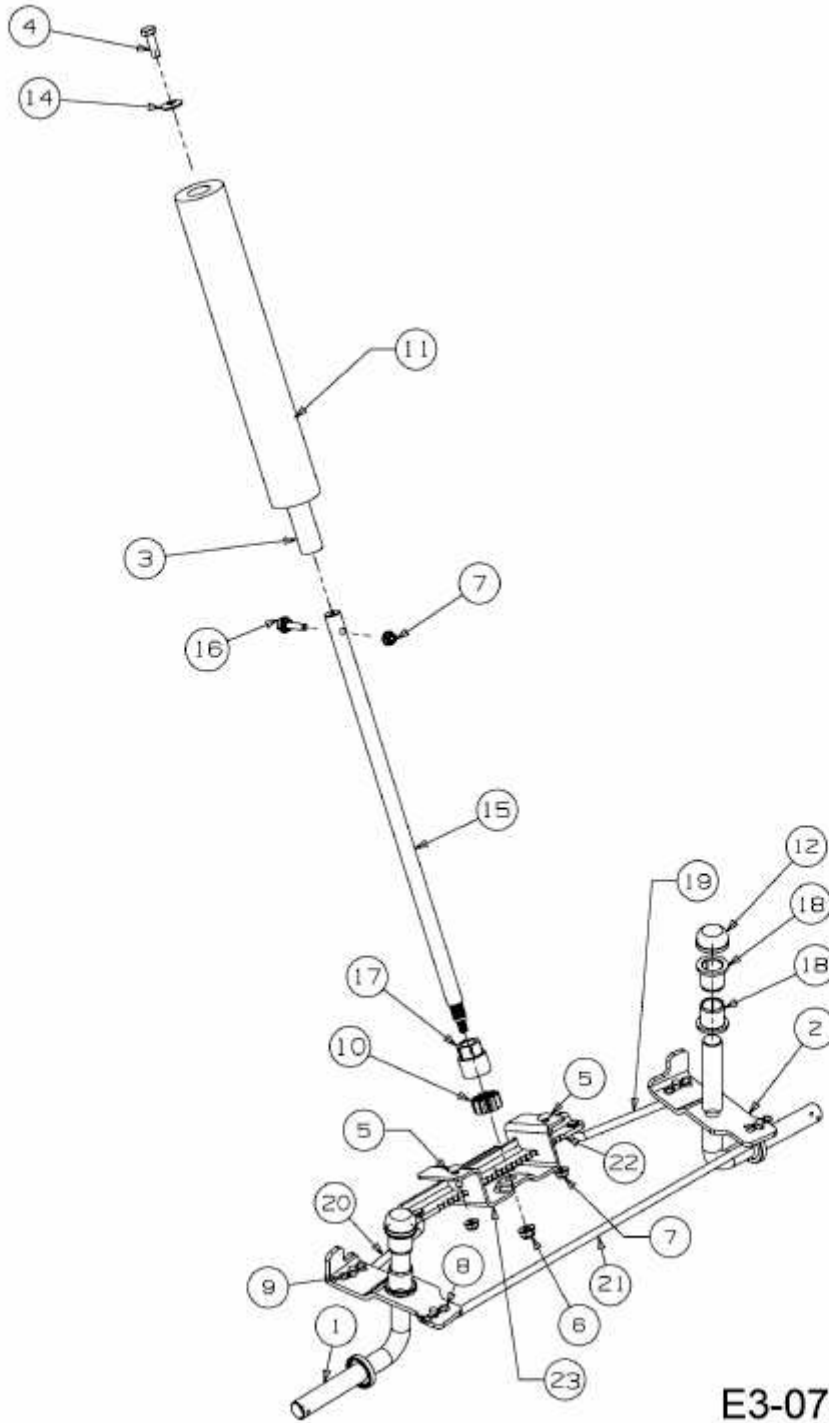

MINIRIDER 60 RDE > 13A326SC600 (2016) > LENKUNG

E3-07632D-01