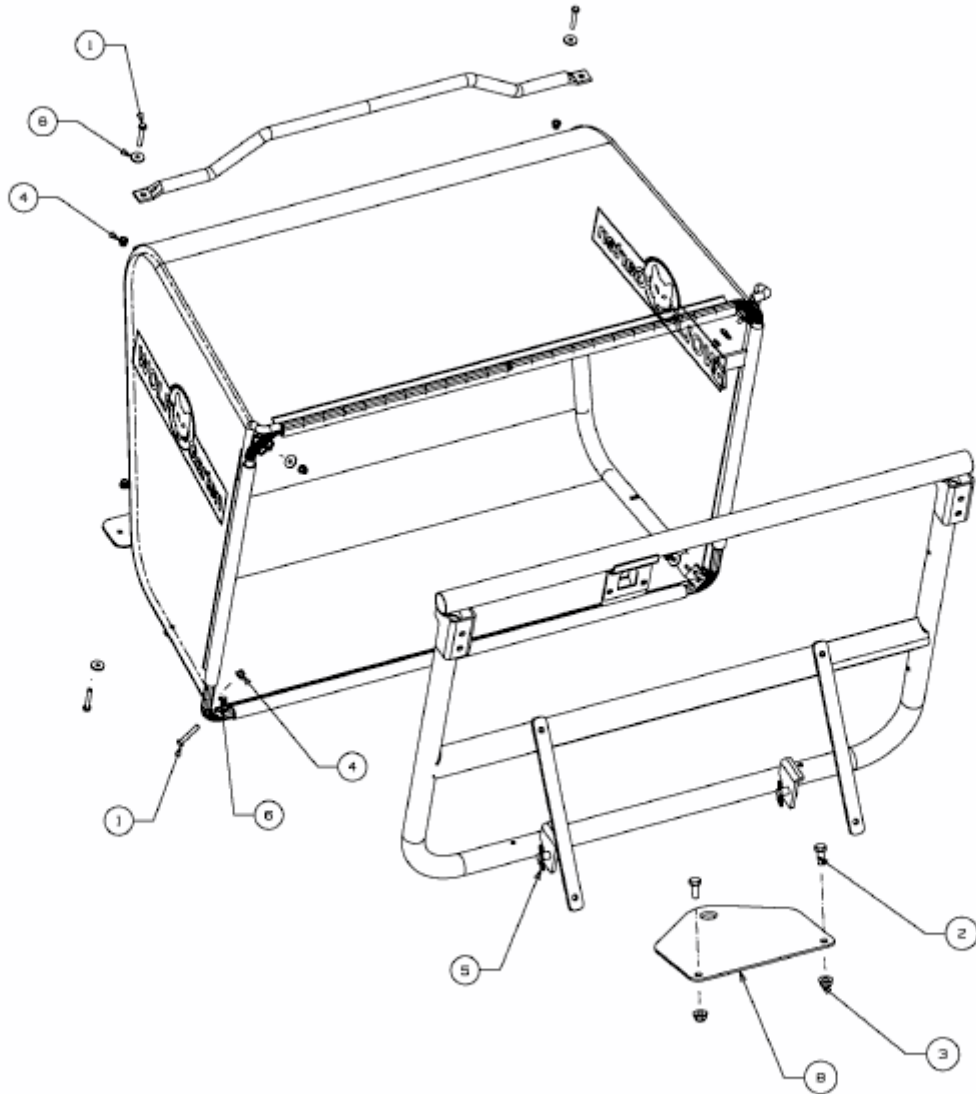

MINIRIDER 60 RDE > 13A326SC600 (2015) > ANHÄNGEKUPPLUNG, SCHRAUBENSATZ  
GRASFANGSACK

E3-08200A-03