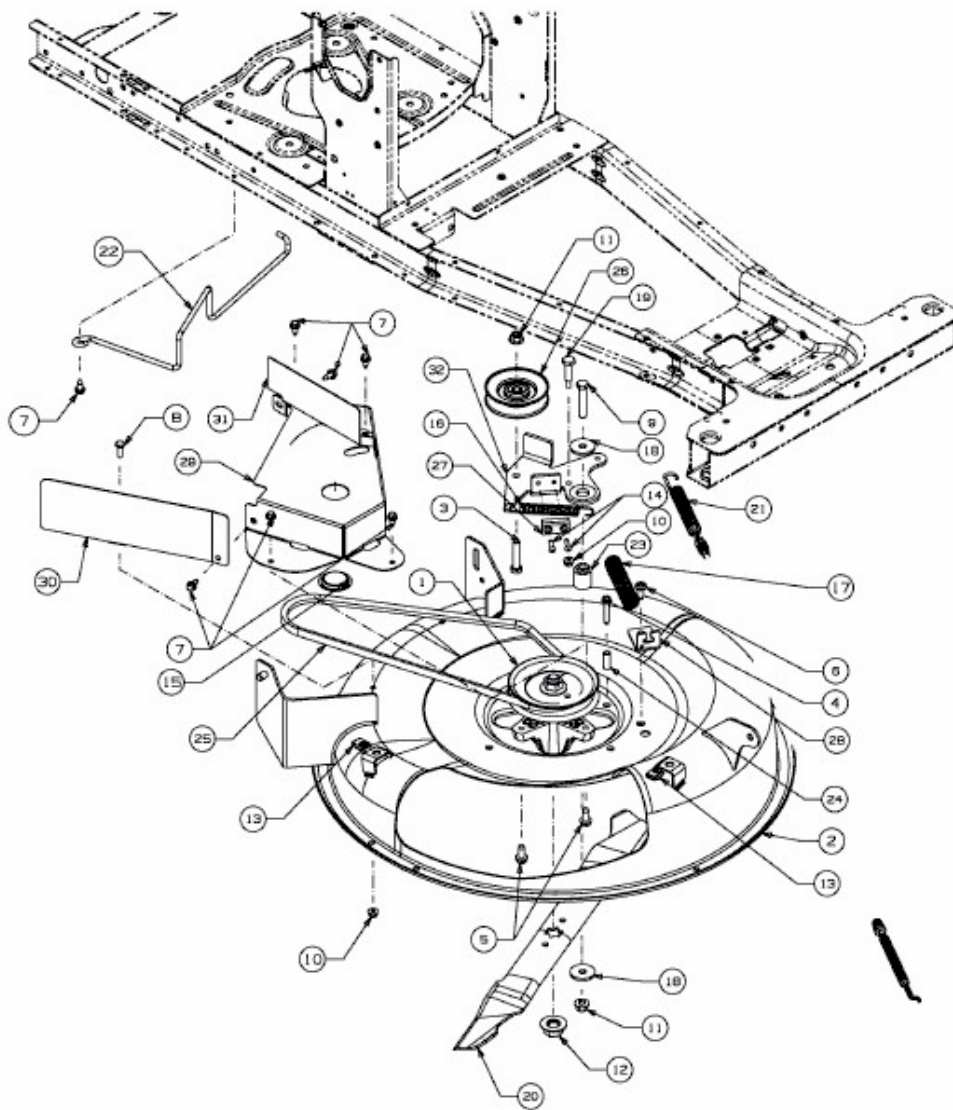

60 SDE > 13A326JC620 (2015) > MÄHWERK C (24"/60CM)

E3-02463B-01