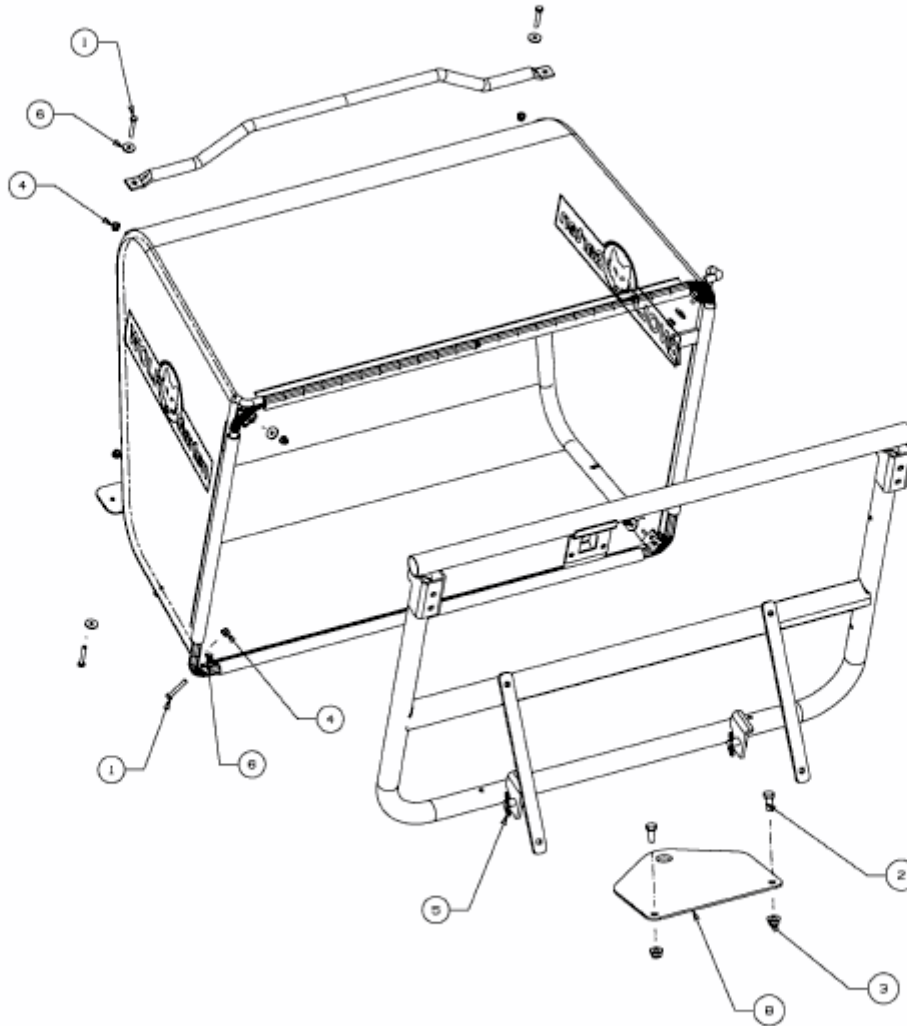

SCOOTER MINI > 13A326EC650 (2014) > ANHÄNGEKUPPLUNG, SCHRAUBENSATZ
GRASFANGSACK

E3-08228A-03