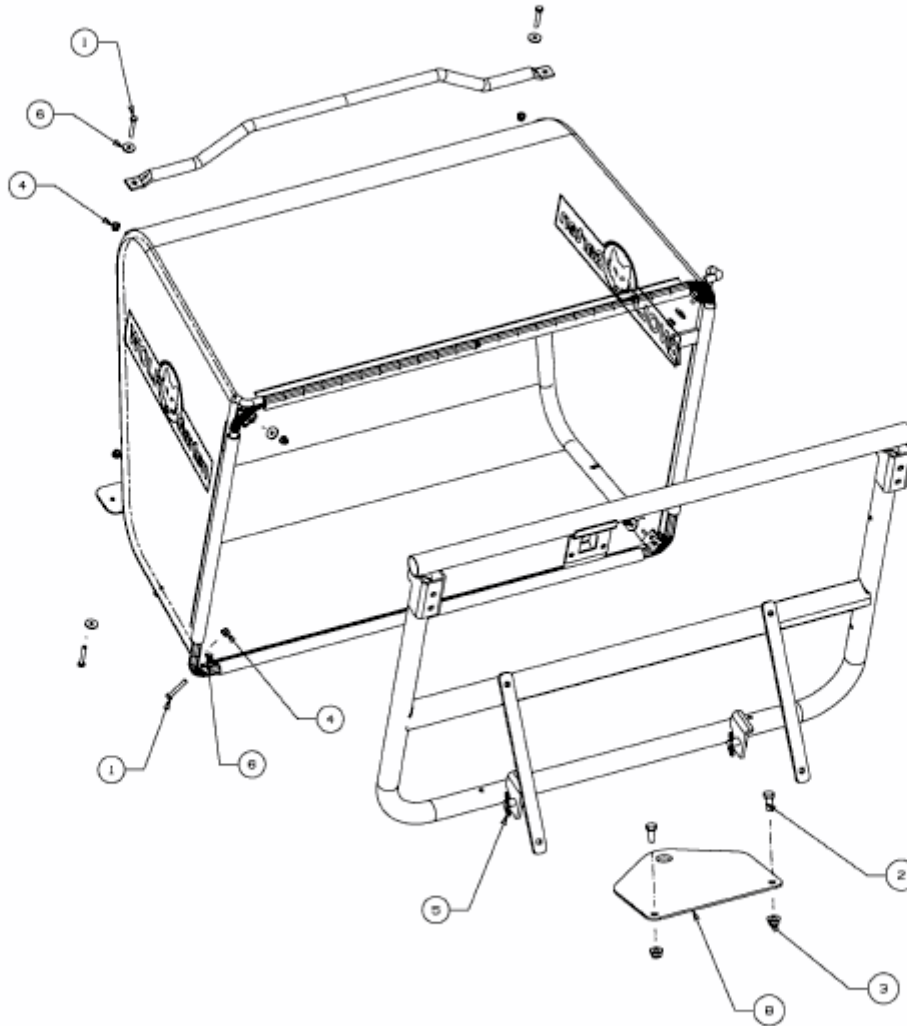

SCOOTER MINI > 13A326EC650 (2013) > ANHÄNGEKUPPLUNG, SCHRAUBENSATZ  
GRASFANGSACK

E3-08228A-03