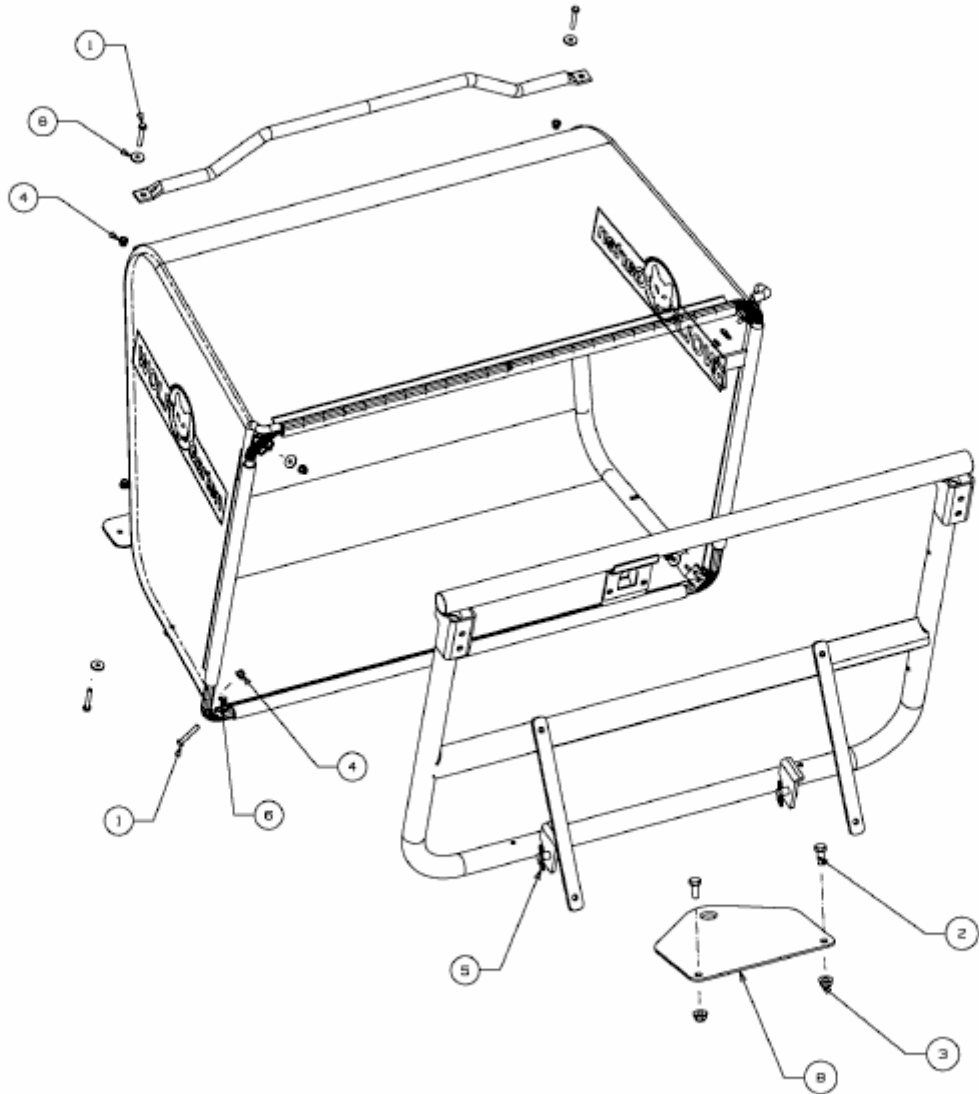

MINIRIDER 60 RDE > 13A326EC600 (2014) > ANHÄNGEKUPPLUNG, SCHRAUBENSATZ
GRASFANGSACK

E3-08200A-03