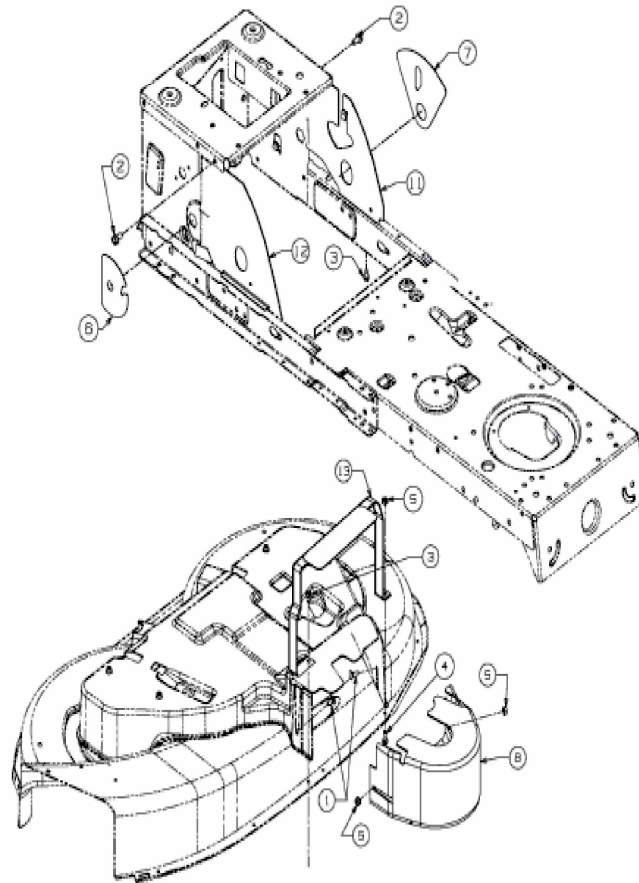

[Smart RF 130 HM](#) > [13A279KF600 \(2018\)](#) > [Abdeckungen Mähwerk F \(38"/96cm\)](#)

E3-03851E-01