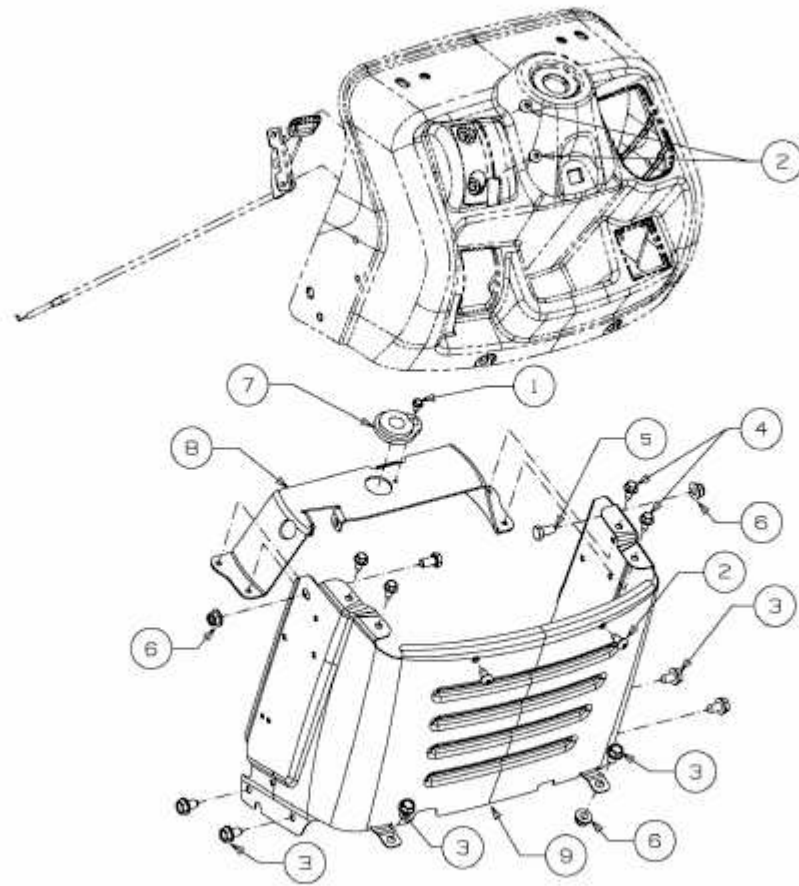

420/38 > 13A2765F308 (2016) > ARMATURENBRETT UNTERTEIL

E3-07428C-01