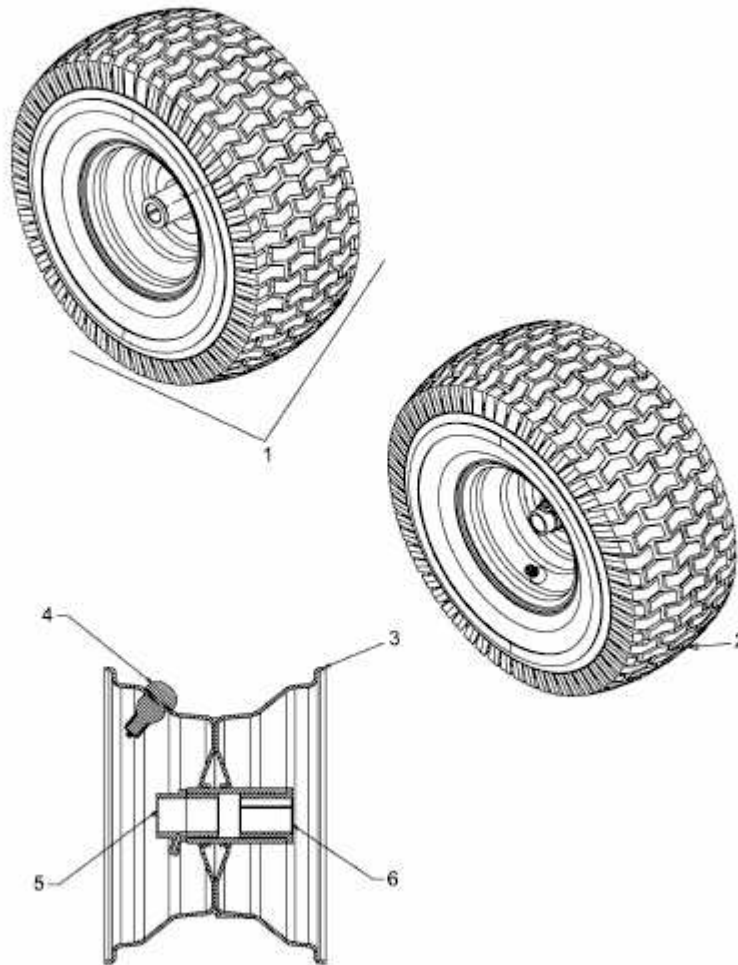

420/38 > 13A2765F308 (2015) > RÄDER VORNE 15X6 AB 04.02.2013

ab 04.02.2013
from 04.02.2013
à partir du 04.02.2013

E3-08077A-01