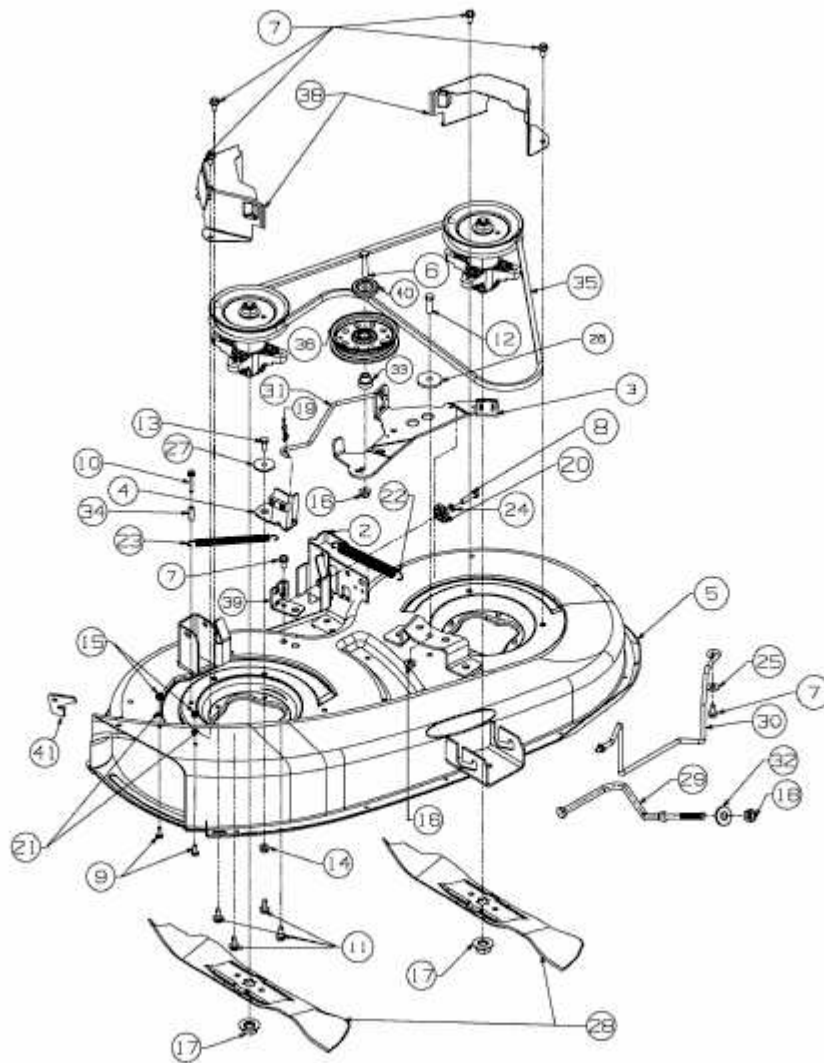

420/38 > 13A2765F308 (2015) > MÄHWERK F (38"/96CM)

E3-06863C-01