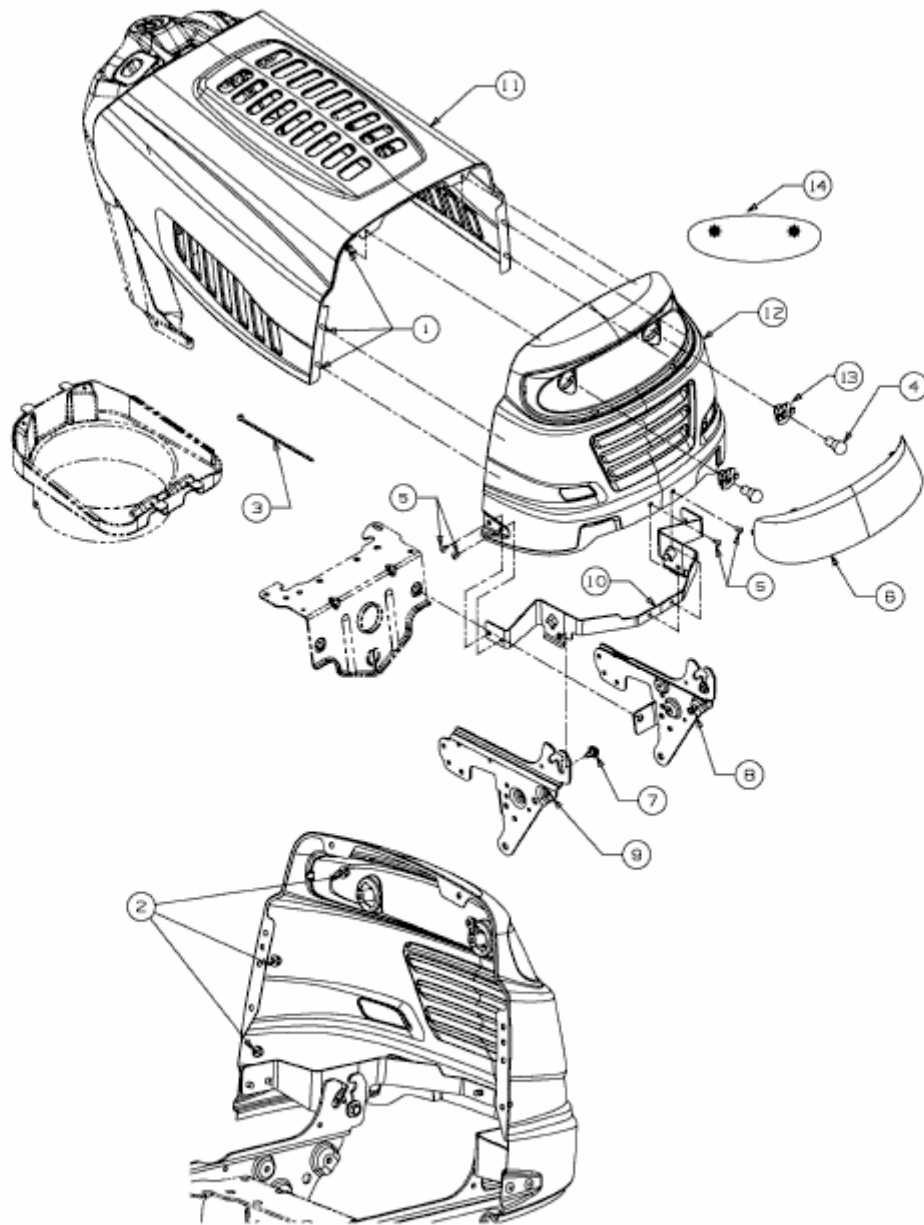

SMART RE 125 M > 13A2765E600 (2013) > MOTORHAUBE 5-STYLE

E3-08098A-01