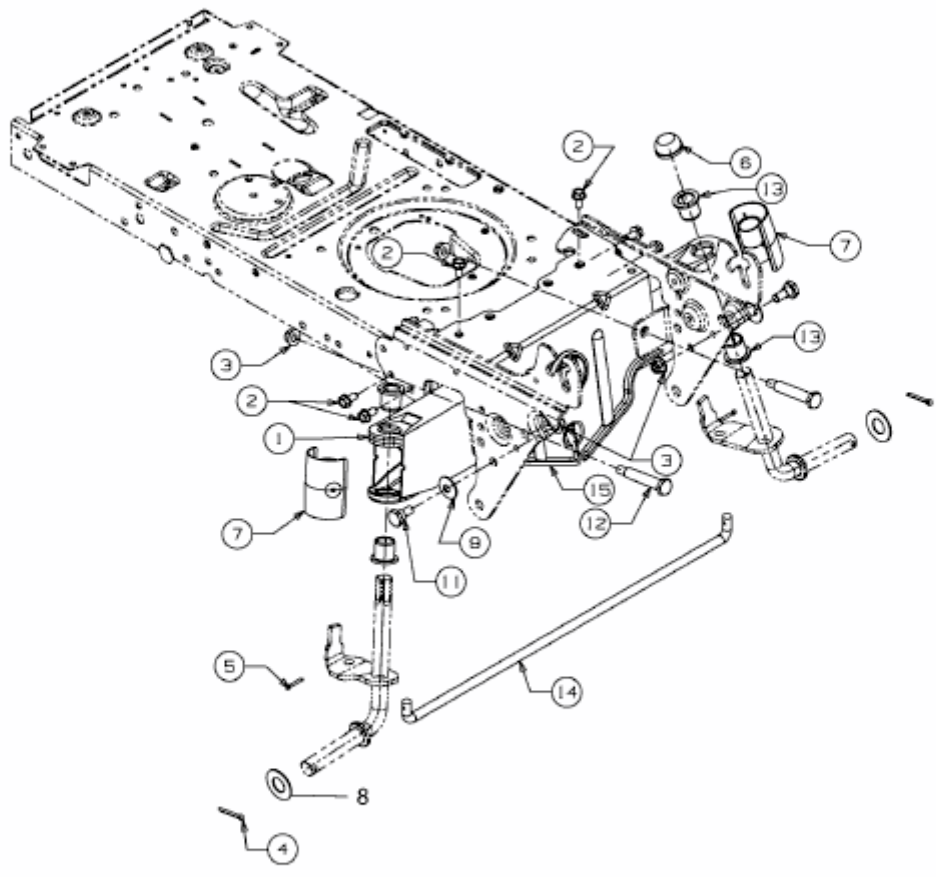

SMART RE 125 M > 13A2765E600 (2013) > VORDERACHSE

E3-04363B-01