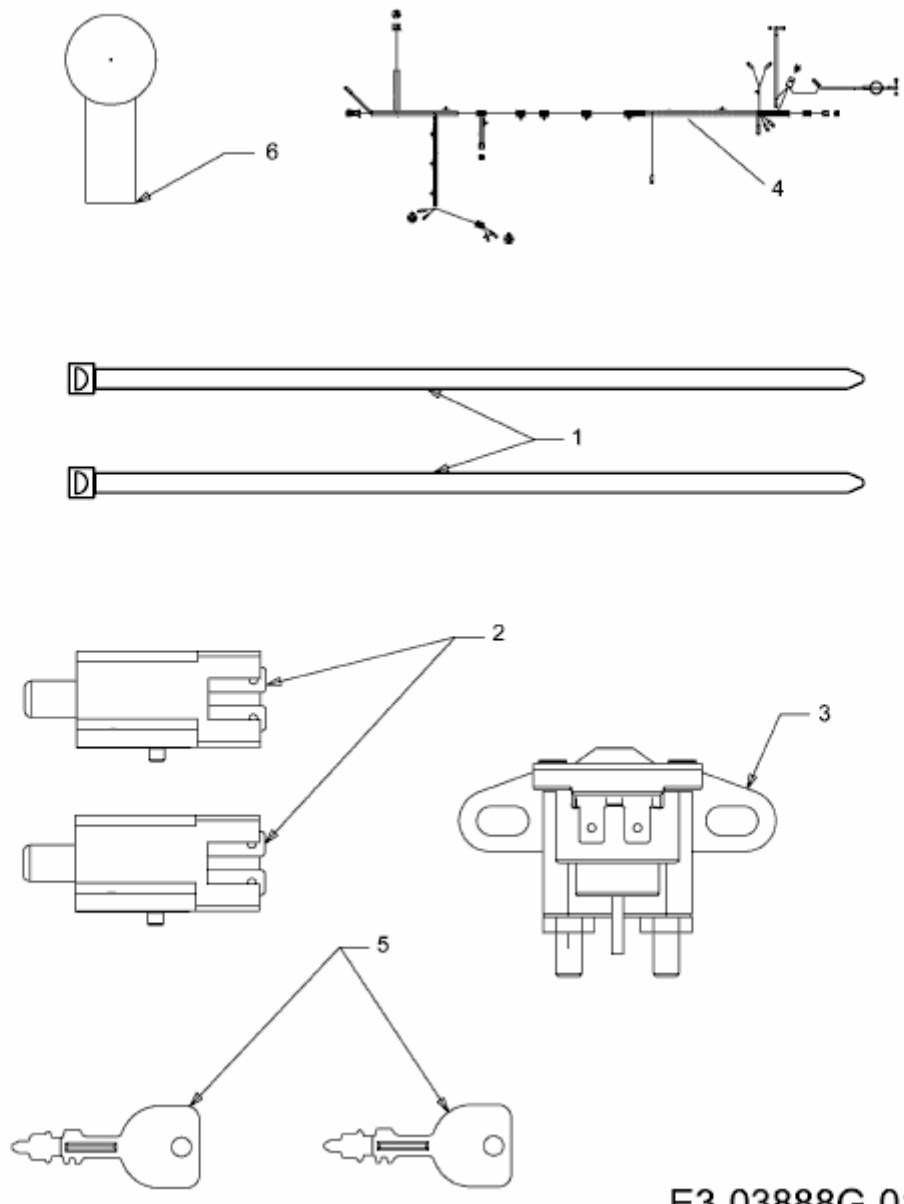

SMART RE 125 M > 13A2765E600 (2013) > ELEKTROTEILE

E3-03888G-01