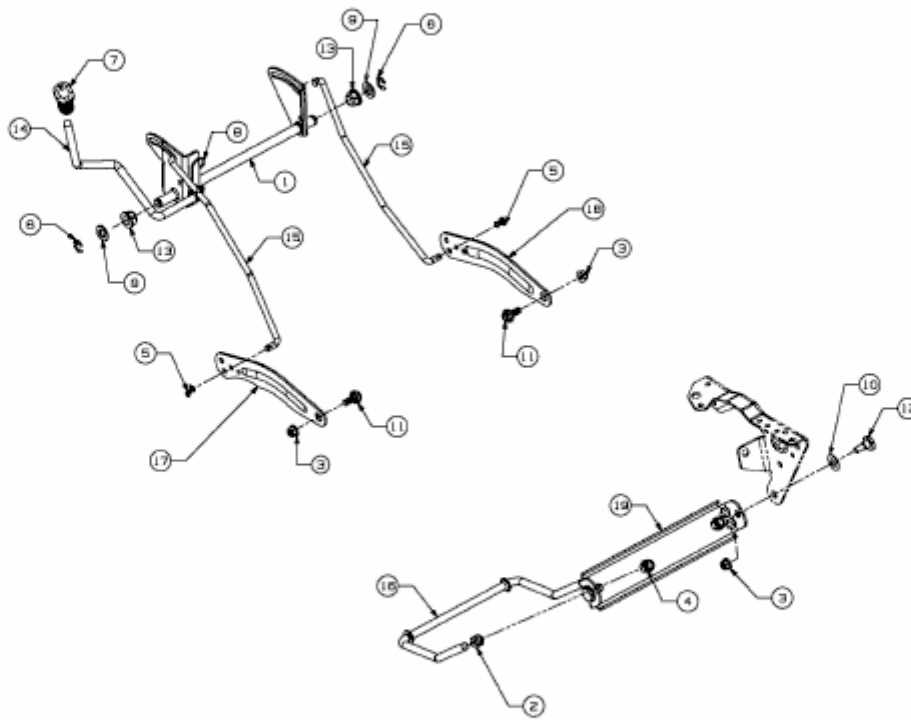

SMART RE 125 M > 13A2765E600 (2013) > MÄHWERKSAUSHEBUNG

E3-03897C-01