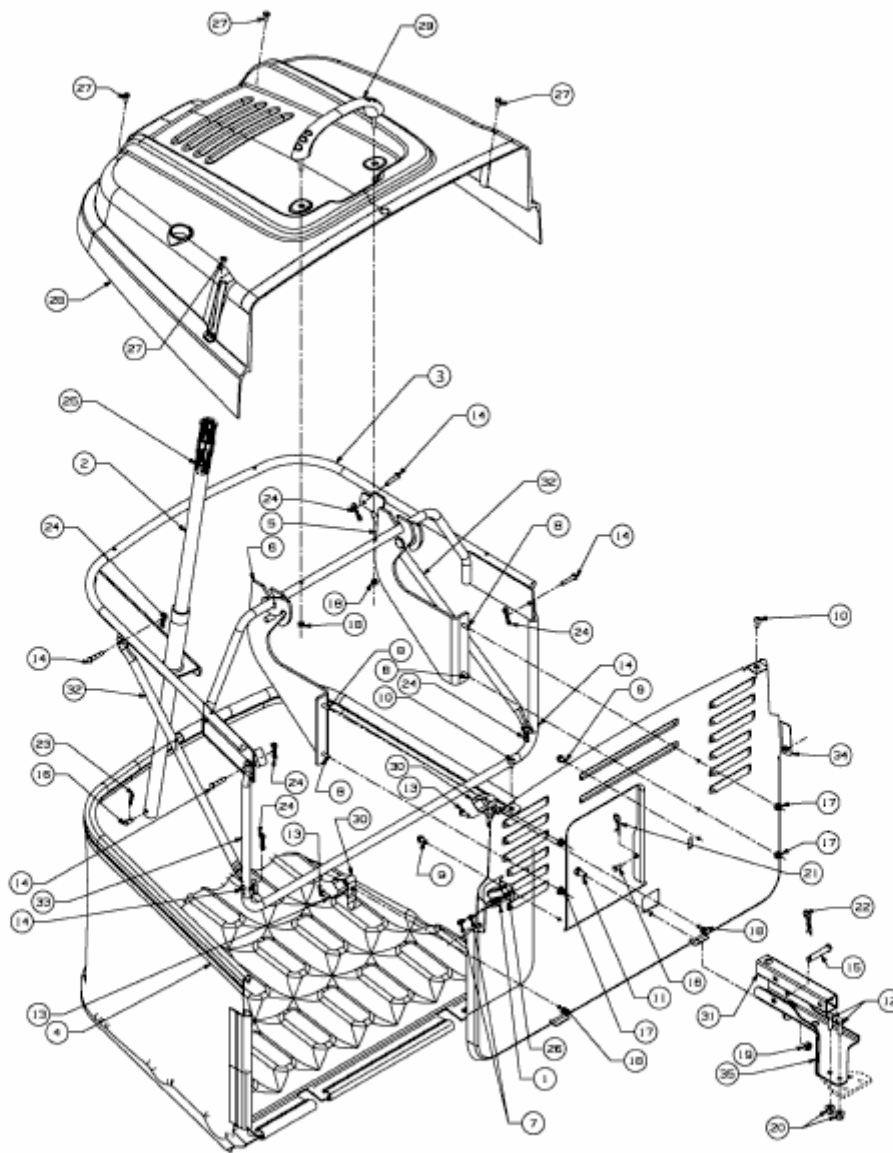

SMART RE 125 M > 13A2765E600 (2013) > GRASFANGVORRICHTUNG

E3-03879B-01