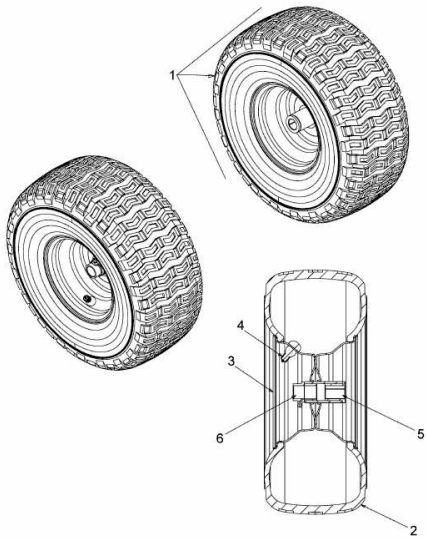

---

YARD MACHINES 38 > 13A2762F329 (2017) > RÄDER VORNE 15X6

E3-08485A-02