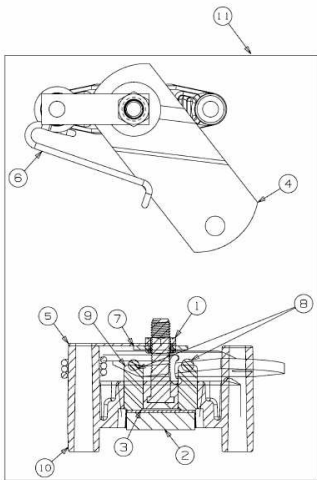

---

YARD MACHINES 38 > 13A2762F329 (2017) > BREMSE

E3-06545E-04